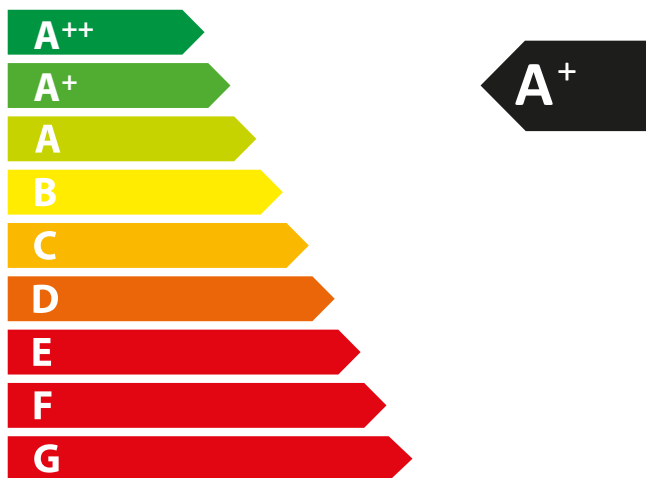

ENERG

енергия · ενεργεια

ARTEL

CLIMA & ENERGIA

EASY.S

6,4
kW

ENERGIA · ЕНЕРГИЯ · ΕΝΕΡΓΕΙΑ · ENERGIJA · ENERGY · ENERGIE · ENERGI

2015/1186