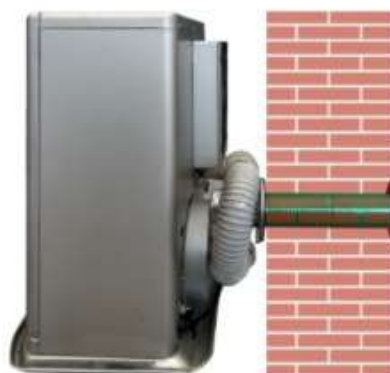

# FF-55

Frisk ilt bliver tilført til forbrænding i yderrøret

Afbrændt røggas udblæses i centrerrøret

### Sikker og ren forbrænding

Dobbelt rør og tvungen aftræksventil er et unikt og avanceret varmesystem. Udluftningssystemets udvendige rør bringer frisk luft ind til forbrænding, mens det indre rør leder røggasserne væk/ud. Resultatet er røgfri, lugtfri og ren opvarmning. Enheden er også udstyret med automatisk "shut-off" sikkerhedssystem.