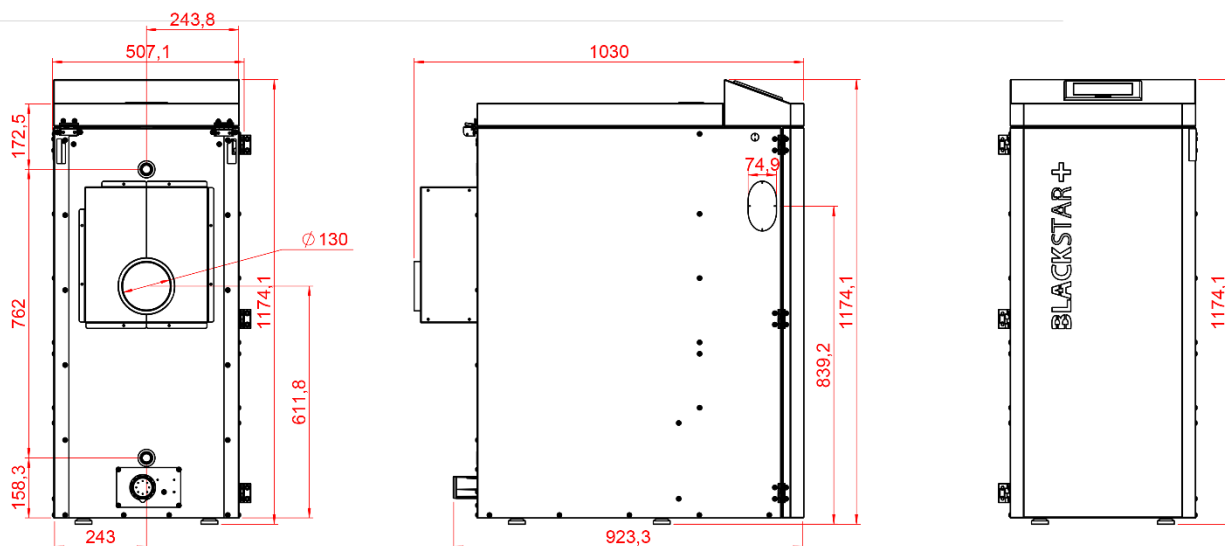

## DATASHEET/DATABLAD

# DATASHEET/DATABLAD

Name/Navn	BS+ 10-V16	BS+ 16-V16	BS+25-V16
SKU/Varenummer:	227100	227160	227220
Power/Ydelse:	3 – 12 kW	5 – 16 kW	7 – 23 kW
Weight/Vægt	240 kgs	240 kgs	240 kgs
Height/Højde:	1174 mm	1174 mm	1174 mm
Width/Bredde	500 mm	500 mm	500 mm
Depth/Dybde:	1030 mm	1030 mm	1030 mm
Controller/Styring:	V16	V16	V16
Chimney/Skorsten:	130 mm	130 mm	130 mm
Water Volume/Vand beholdning:	36 l	36 l	36 l
Ashcan/Askeskuffe:	25 l	25 l	25 l
Outlet/Udløb	¾"	¾"	¾"