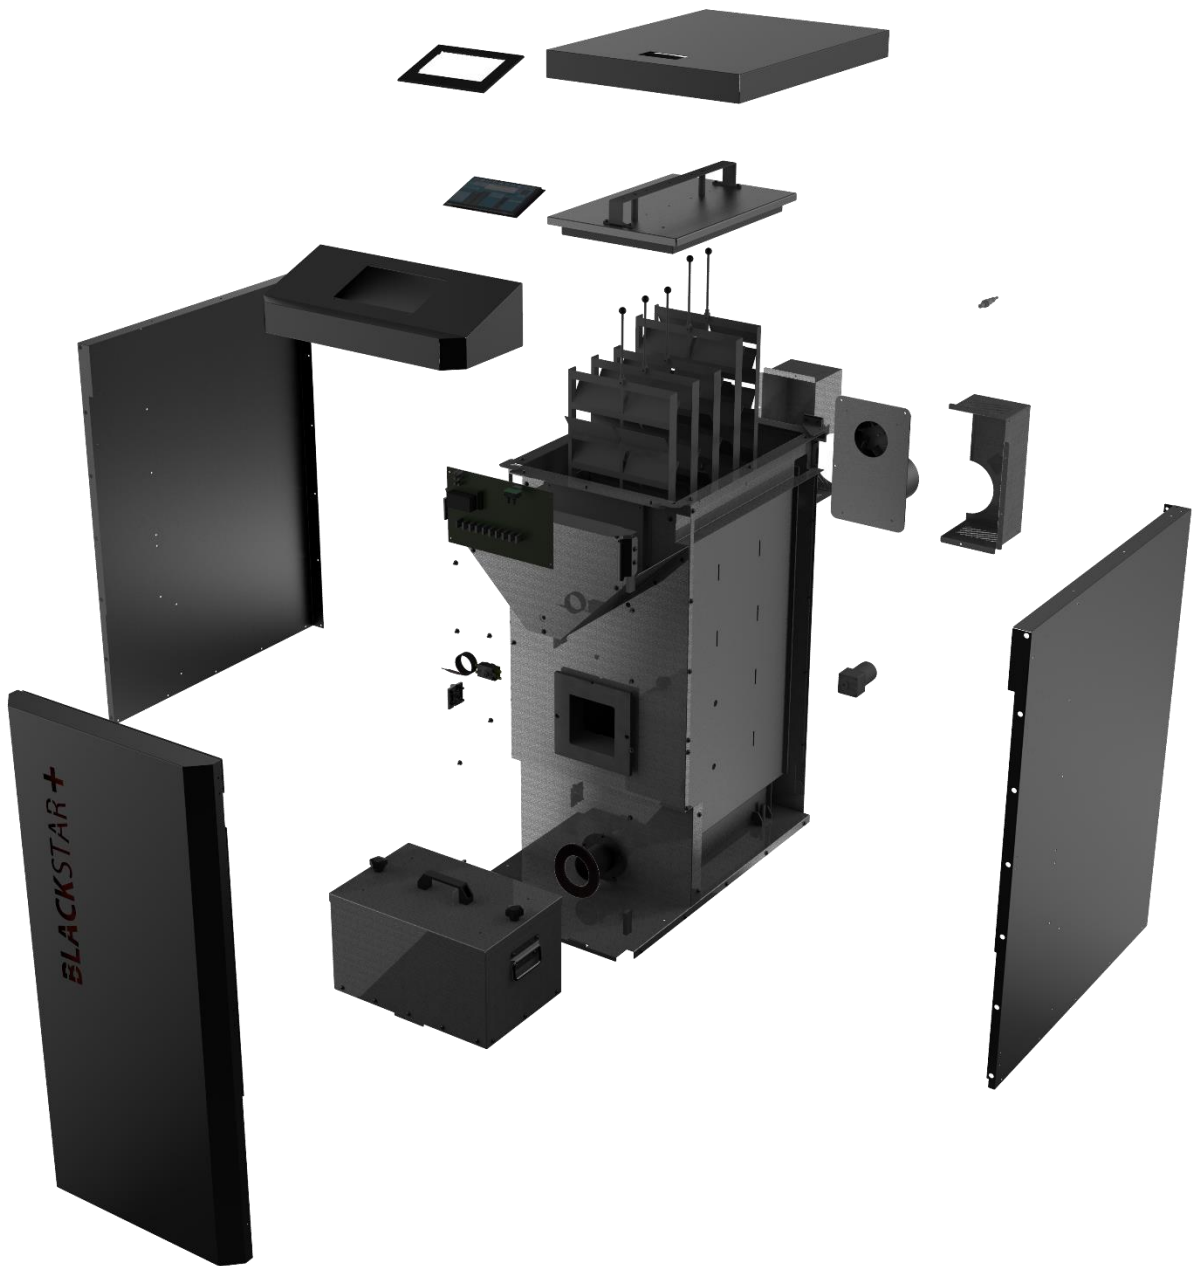

# BS+ v16:

# DATASHEET/DATABLAD

Name/Navn	BS+ 10-V16	BS+ 16-V16	BS+25-V16
SKU/Varenummer:	227100	227160	227220
Power/Ydelse:	3 – 12 kW	5 – 16 kW	7 – 23 kW
Weight/Vægt	240 kgs	240 kgs	240 kgs
Height/Højde:	1174 mm	1174 mm	1174 mm
Width/Bredde	500 mm	500 mm	500 mm
Depth/Dybde:	1030 mm	1030 mm	1030 mm
Controller/Styring:	V16	V16	V16
Chimney/Skorsten:	130 mm	130 mm	130 mm
Water Volume/Vand beholdning:	36 l	36 l	36 l
Ashcan/Askeskuffe:	25 l	25 l	25 l
Outlet/Udløb	¾"	¾"	¾"