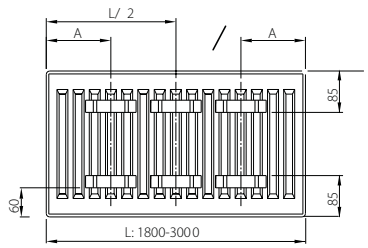

ALTECH C4 ANBORINGER

ALTECH C4 BÆREBØJLER

Type 11

L	A
400	117
500-1600	150

L	A
1800-2000	150

Type 22-33

L	A
400-1600	133

L	A
1800-3000	133

L: Længde