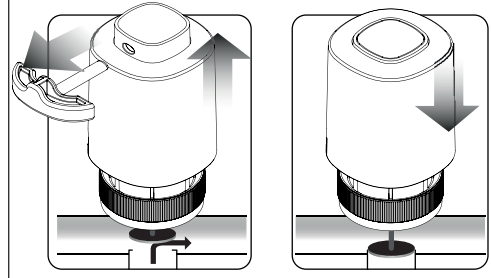

"FIRST OPEN" FUNKTION