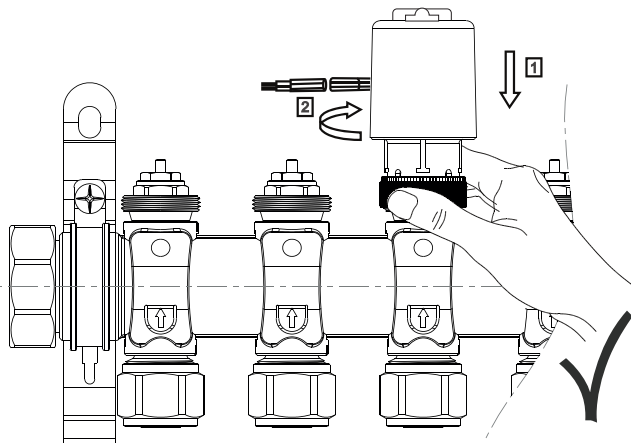

INSTALLATION