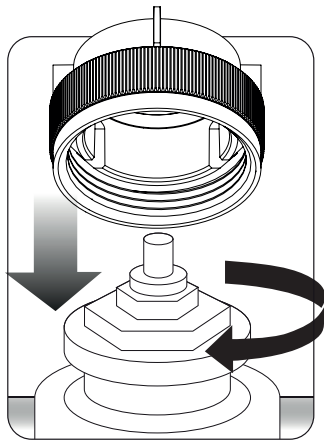

INSTALLATION