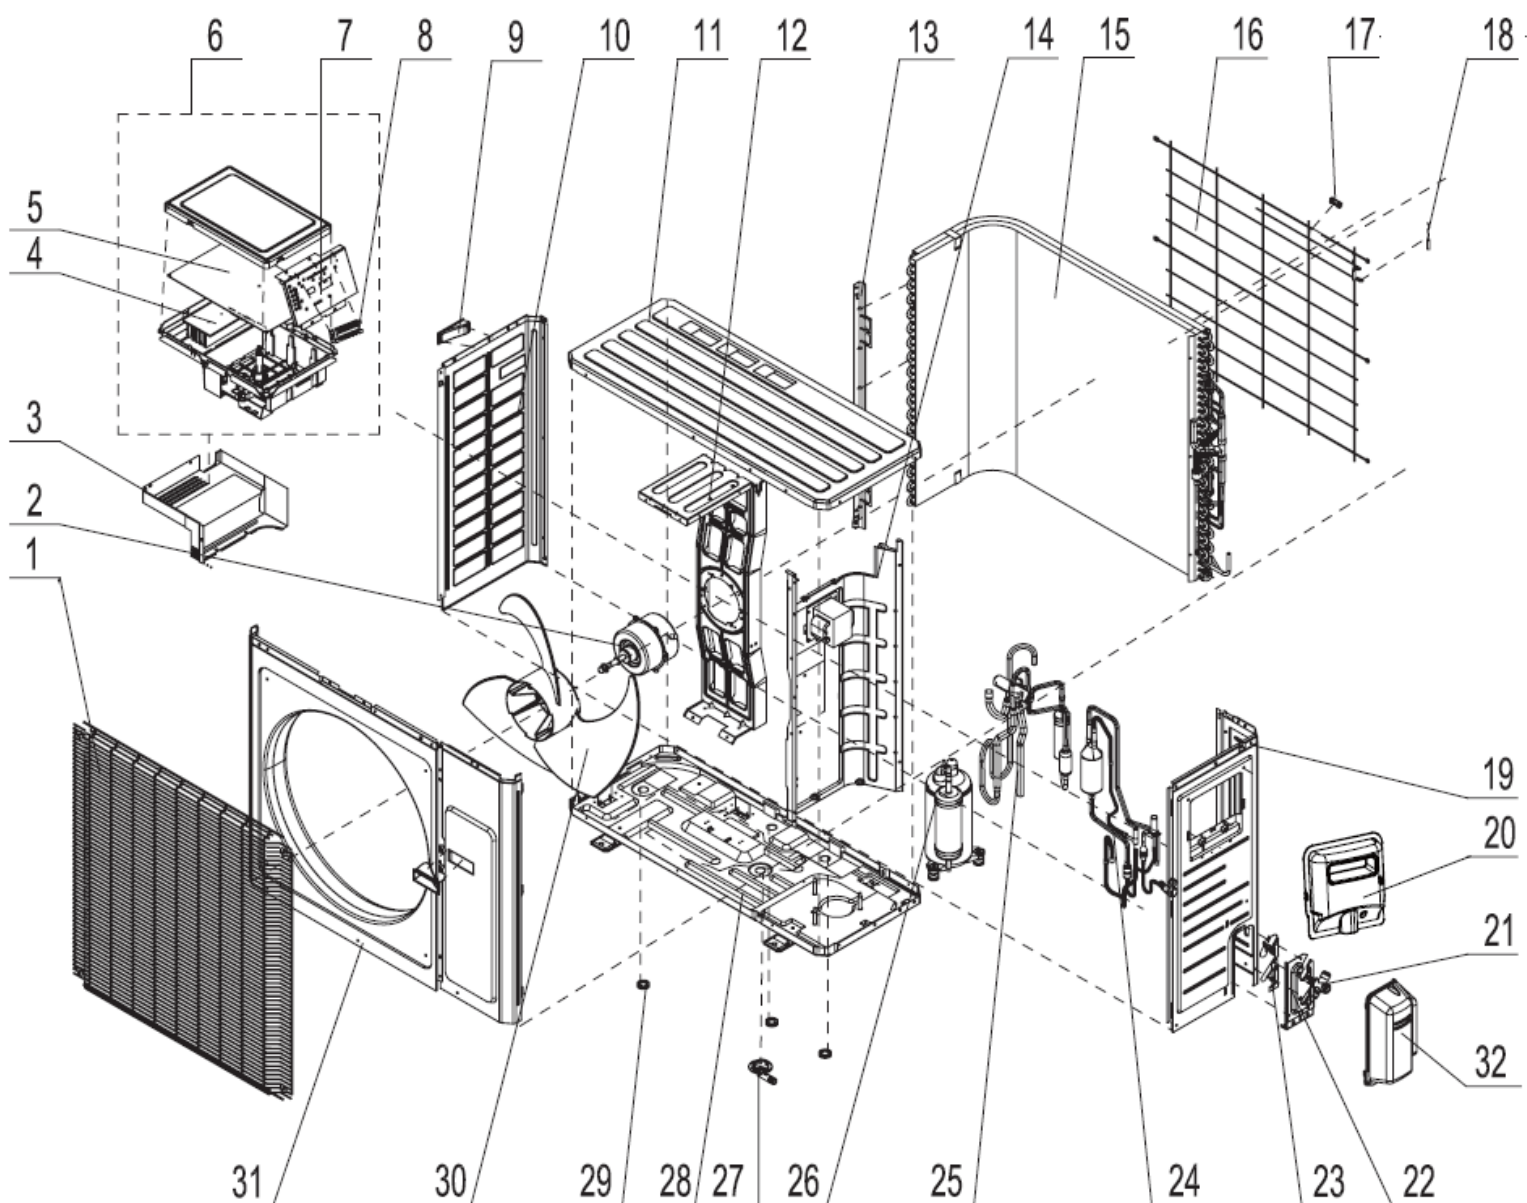

ALTECH SIRIUS 18K

Reservedelsliste

Altech

ALTECH SIRIUS 18K

Indedel - Tegning

ALTECH SIRIUS 18K

Indedel - Komponenter

Nummer	Betegnelse	VVS nummer 18K - 1.0	VVS nummer 18K - 2.0
1	Frontpanel	346869018	346869580
2	Filter	346869478	346869478
10	Gummiprop til vandbakke	346869585	346869585
11	O-ring til lejehus	346869582	346869582
13	Blæserhjul	346869418	346869418
16	Plasma generator	346869584	346869584
19	Ventilatormotor	346869668	346869668
20	Forbindelsesrørsbøjle	346869586	346869586
21	Afløbsslange	346869583	346869583
24	Step-motor	346869518	346869518
26	Styrespjæld	346869581	346869581
29	Jumper	346869587	346869587
42	Fjernbetjening	346869918	346869918

ALTECH SIRIUS 18K

Udedel - Tegning

ALTECH SIRIUS 18K

Udedel - Komponenter

Nummer	Betegnelse	VVS nummer 18K - 1.0	VVS nummer 18K - 2.0
1	Gitter (Front)	346869178	346869178
2	Ventilatormotor	346869698	346869698
5	Hovedprint	346869588	346869588
6	Styreboks	346869218	346869218
20	Håndtag	346869589	346869589
21	Service ventil (1/4")	346869618	346869618
22	Service ventil (3/8")	346869638	346869638
30	Ventilator	346869998	346869998
32	Ventil cover	346869590	346869590
-	Spole til ekspansionsventil	346869814	346869814