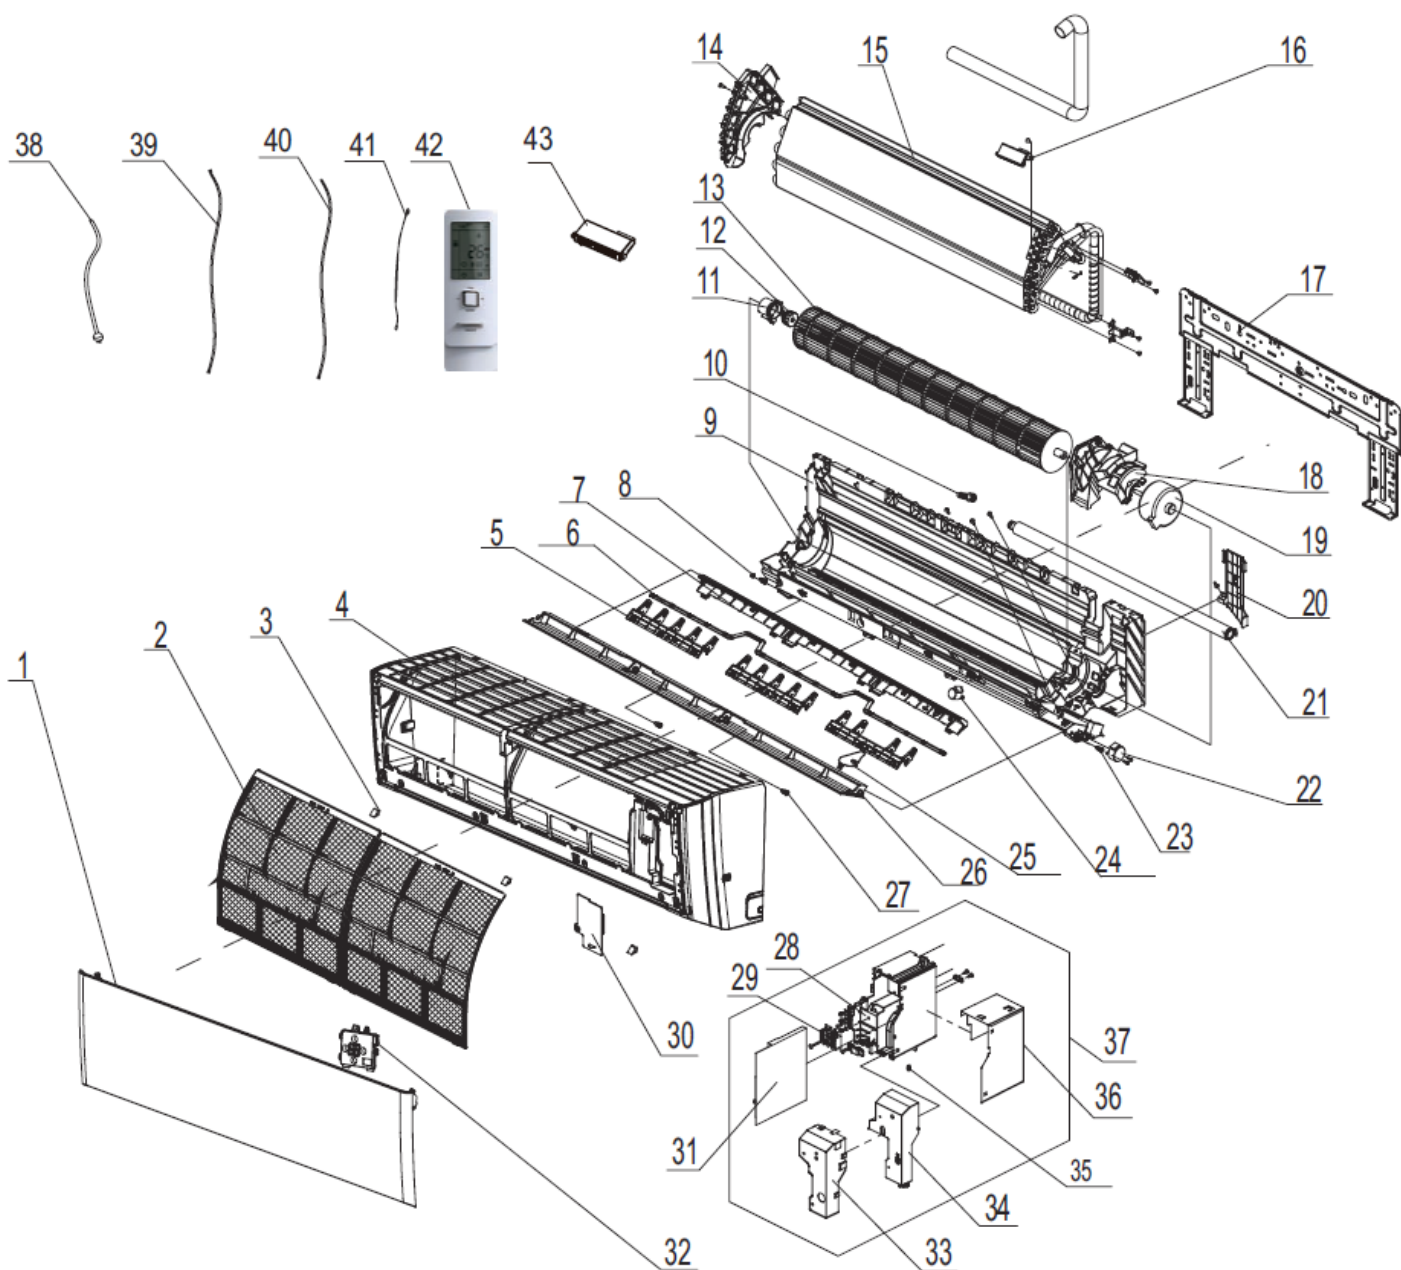

ALTECH SIRIUS 18K

Reservedelsliste

Altech

ALTECH SIRIUS 18K

Indedel - Tegning

ALTECH SIRIUS 18K

Indedel - Komponenter

Nummer	Betegnelse	VVS nummer 18K - 1.0	VVS nummer 18K - 2.0
1	Frontpanel	346869018	346869580
2	Filter	346869478	346869478
10	Gummiprop til vandbakke	346869585	346869585
11	O-ring til lejehus	346869582	346869582
13	Blæserhjul	346869418	346869418
16	Plasma generator	346869584	346869584
19	Ventilatormotor	346869668	346869668
20	Forbindelsesrørsbøjle	346869586	346869586
21	Afløbsslange	346869583	346869583
24	Step-motor	346869518	346869518
26	Styrespjæld	346869581	346869581
29	Jumper	346869587	346869587
42	Fjernbetjening	346869918	346869918

ALTECH SIRIUS 18K

Udedel - Tegning

ALTECH SIRIUS 18K

Udedel - Komponenter

Nummer	Betegnelse	VVS nummer 18K - 1.0	VVS nummer 18K - 2.0
1	Gitter (Front)	346869178	346869178
2	Ventilatormotor	346869698	346869698
5	Hovedprint	346869588	346869588
6	Styreboks	346869218	346869218
20	Håndtag	346869589	346869589
21	Service ventil (1/4")	346869618	346869618
22	Service ventil (3/8")	346869638	346869638
30	Ventilator	346869998	346869998
32	Ventil cover	346869590	346869590
-	Spole til ekspansionsventil	346869814	346869814