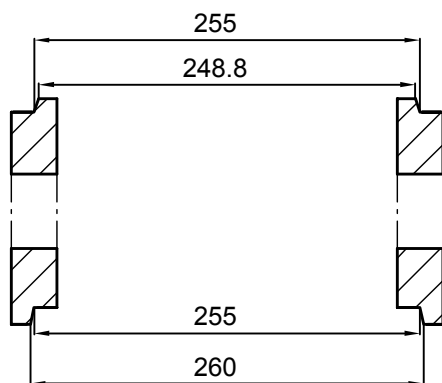

Note: Højden er deklareret til 580 - 620 mm

1:2, Samling

Industrivej 23  
7470 Karup J, Denmark

Salgstekst: NEDSÆNKINGSRØR MED FALS Ø225 MM (225x286x600)			
Shorttekst: LINER_PUM_225/286/600/SOCKET/-/FL			
Materiale: PIMPSTEN	Mål: 1:5	Areal: 2,4 dm <sup>2</sup>	Volume: 14,4 l.
Tolerancer: LÆNGDE: ±7 mm	DIAMETER: ±3 mm	Dato: 01-06-2017	SAP nummer: <b>127715</b>
GODSTYKKELSE: +5 mm -1,5 mm		Ansvarlig: AFS / AK	
Bemærkning: STØBES I RØRPRODUKTIONEN			