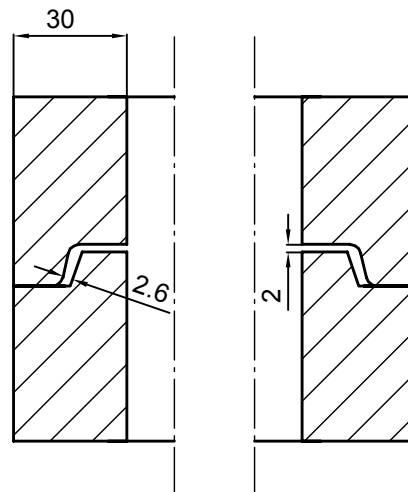

Note: Højden er deklareret til 580 - 620 mm

1:2, Samling

Industrivej 23  
7470 Karup J, Denmark

Salgstekst: NEDSÆNKINGSRØR MED FALS Ø225 MM (225x286x600)			
Shorttekst: LINER_PUM_225/286/600/SOCKET/-/FL			
Materiale: PIMPSTEN	Mål: 1:5	Areal: 2,4 dm <sup>2</sup>	Volume: 14,4 l.
Tolerancer: LÆNGDE: ±7 mm	DIAMETER: ±3 mm	Dato: 01-06-2017	SAP nummer: <b>127715</b>
GODSTYKKELSE: +5 mm -1,5 mm		Ansvarlig: AFS / AK	
Bemærkning: STØBES I RØRPRODUKTIONEN			