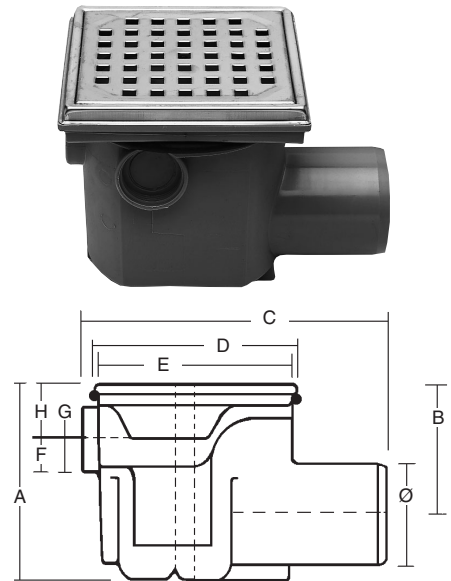

75 mm vandret gulv afløb til klinke og betongulve med vandlås og sideindløb

2.06

NB! Ønskes der betongulv med vådrumsmembran - se også side 2.08

MaxiFlex 75 mm Gulv afløb

75 mm gulv afløb i PP-plast m/vandret afløb, forhøjelsesramme (som skal monteres), O-ring og vandlås samt syrefast rustfri rist/ramme. Højde: 160 mm. 3 stk. sideindløb 1 1/4"RG, beregnet for 32-40 mm overgangsnipser. V/forhøjelse af rist/ramme, anvendes ramme VVS nr.153453-126 el. 153453-127. Farve: Grå. **VA-godkendt.**

Gulv afløbets konstruktion udmærker sig i særdeleshed ved problemfri adskillelse for rensning. Gulv afløbet er meget miljøvenligt, med ringe risiko for smudsoplagring.

Ø (mm)	A (mm)	B (mm)	C (mm)	D (mm)	E (mm)	F (mm)	G (mm)	H (mm)
75	150	95	215	154,2	140	25	1 1/4"RG	41
VVS nr.	TUN nr.	EAN nr.						
153472-953	4035192	5708854729539						

MaxiFlex Reservedele

VVS nr.	TUN nr.	EAN nr.		
153473-213	4035218	5708854732133		Tragt i PP-plast for vandlukke.
153473-310	4035226	5708854733109		O-ring for do. 128 x 3,8 mm.
153473-113	4035200	5708854731136		Sprøjtetæmper.

A (mm) ramme udvendigt	B (mm) rist udvendigt	45 huller á (mm)	Rammehøjde
154,2 x 154,2	140,0 x 140,0	7,9 x 7,9	5,8 mm
VVS nr.	TUN nr.	EAN nr.	
153872-141/941	4034435	5708854729416	

Mønsterbeskyttet.

MaxiFlex Afløbsmanchet