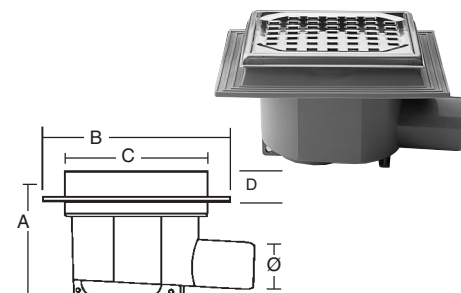

Miniafløb til klinke og betongulve. Vandrette uden sideindløb

2.05

NB! Ønskes der betongulv med vådrumsmembran - se side 2.06 og 2.08

MaxiFlex MiniMaxi Gulvafløb 50 mm

Gulvafløb i PP-plast m/drejelig indstøbningsflange og vandlås. Højde 119 mm. Evt. forhøjelse sker m/ramme VVS nr.153453-126/926 eller153453-127 (se forrige side).

Ø (mm) A (mm) B (mm) C (mm) D (mm)

50 119 200 154,2 30

VVS nr. TUN nr. EAN nr. VA-godkendt.

153461-112 4035143 5708854611124 Leveres m/syrefast rustfri rist/ramme.