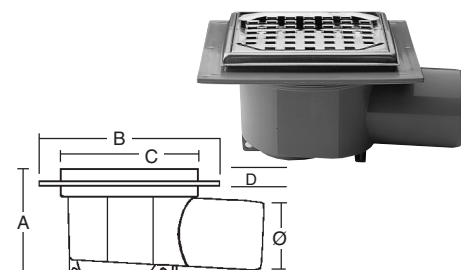

MaxiFlex MiniMaxi Gulvafløb 75 mm

Gulvafløb i PP-plast m/drejelig indstøbningsflange og vandlås. Højde 119 mm. Evt. forhøjelse sker m/ramme VVS nr.153453-126/926 eller153453-127 (se forrige side).

Ø (mm) A (mm) B (mm) C (mm) D (mm)

75 119 200 154,2 15

VVS nr. TUN nr. EAN nr. VA-godkendt.

153461-113 4035150 5708854611131 Leveres m/syrefast rustfri rist/ramme.