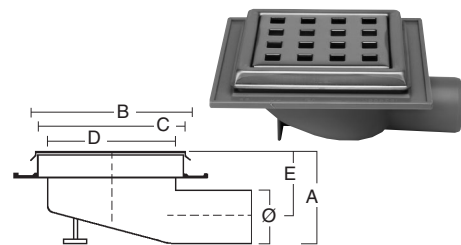

MaxiFlex Mini-klinke afløbsskål 32 mm

100 x 100 mm Afløbsskål i PP-plast med indstøbningsflange. Uden vandlås. Max. afledning 0,4 L/sek. Højde 58 mm. Afløbsskålen er selvtømmende. **VA-godkendt.**

Ø (mm) A (mm) B (mm) C (mm) D (mm) E (mm)

32 58 100 94 78 42

VVS nr. TUN nr. EAN nr.

153485-962 8108573 5708854859625 Leveres m/syrefast rustfri rist/ramme.

MaxiFlex Tilbehør til Mini-klinke afløbsskål 32 mm

VVS nr.	TUN nr.	EAN nr.	
153872-080	8108581	5708854720802	Syrefast rustfri rist/ramme 100x100 mm
153876-112	4034443	5708854761126	Ramme i hvid ABS 100 x 100 mm
153879-110	4034450	5708854791109	Ramme i forkromet ABS 100 x 100 mm
153881-112	4034468	5708854811128	Rist i hvid ABS 80 x 80 mm
153881-412	4034476	5708854814129	Rist i forkromet ABS 80 x 80 mm