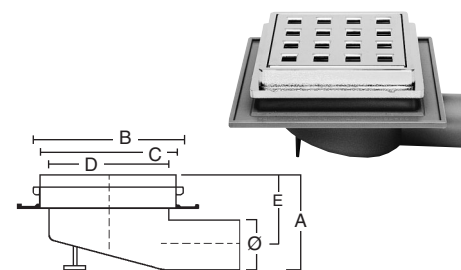

## MaxiFlex Mini-klinke afløbsskål 32 mm

100 x 100 mm Afløbsskål i PP-plast med indstøbningsflange. Uden vandlås. Max. afledning 0,4 L/sek. Højde 69 mm. Afløbsskålen er selvtømmende. **VA-godkendt.**

Ø (mm) A (mm) B (mm) C (mm) D (mm) E (mm)

## MaxiFlex Mini-klinke afløbsskål 32 mm

100 x 100 mm Afløbsskål i PP-plast med indstøbningsflange. Uden vandlås. Max. afledning 0,4 L/sek. Højde 58 mm. Afløbsskålen er selvtømmende. **VA-godkendt.**

Ø (mm) A (mm) B (mm) C (mm) D (mm) E (mm)