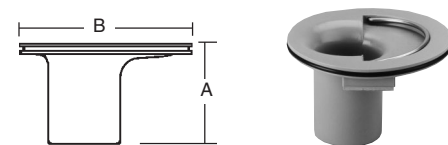

## MaxiFlex Mini-klinke afløbsskål 32 mm

100 x 100 mm Afløbsskål i PP-plast med indstøbningsflange. Uden vandlås. Max. afledning 0,4 L/sek. Højde 69 mm. Afløbsskålen er selvtømmende. **VA-godkendt.**

Ø (mm) A (mm) B (mm) C (mm) D (mm) E (mm)