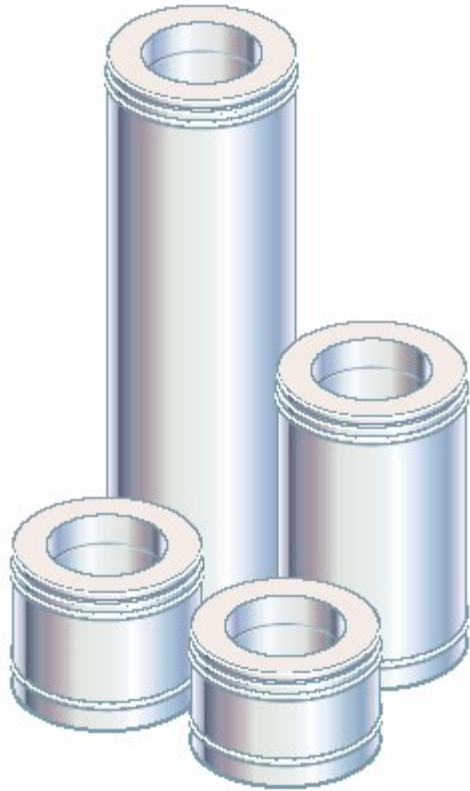

Isoleret Længder indv. Ø 100 mm, Blank

Metalbestos skorstens-længder med 7 forskellige diameter fremstilles i 4 forskellige standard-længder. Enkel nippel/muffe-samling og snaplås. De forskellige skorstens-længder kan sammenbygges til enhver ønsket totalhøjde. Låsebånd medleveres.

Image: Længde

Diameter	3"			
VVS-nr.3174...	02 080	03 080	05 080	07 080
Nominel længde mm	200	250	500	1000
Installeret længde mm A	150	205	455	955
Indvendig diameter mm B	80			
Udvendig diameter mm C	180			
Lysningsarial cm ²	50			
CA. vægt pr.install. m,kg	6			

Diameter	4"				5"				6"			
VVS-nr.3174...	02 100	03 100	05 100	07 100	02 130	03 130	05 130	07 130	02 150	03 150	05 150	07 150
Nominel længde mm	200	250	500	100	200	250	500	1000	200	250	500	1000
Installeret længde mm A	150	205	455	955	150	205	455	955	150	205	455	955
Indvendig diameter mm B	100				130				150			
Udvendig diameter mm C	200				230				250			

Lysningsarial cm ²	80				130				180			
CA. vægt pr.install. m,kg	7				8				9			

Diameter	7"				8"				10"			
VVS-nr.3174...	02 180	03 180	05 180	07 180	02 200	03 200	05 200	07 200	02 250	03 250	05 250	07 250
Nominel længde mm	200	250	500	1000	200	250	500	1000	200	250	500	1000
Installeret længde mm A	150	205	455	955	150	205	455	955	150	205	455	955
Indvendig diameter mm B	180				200				250			
Udvendig diameter mm C	280				300				355			
Lysningsarial cm ²	255				315				490			
CA. vægt pr.install. m,kg	11				12				14			