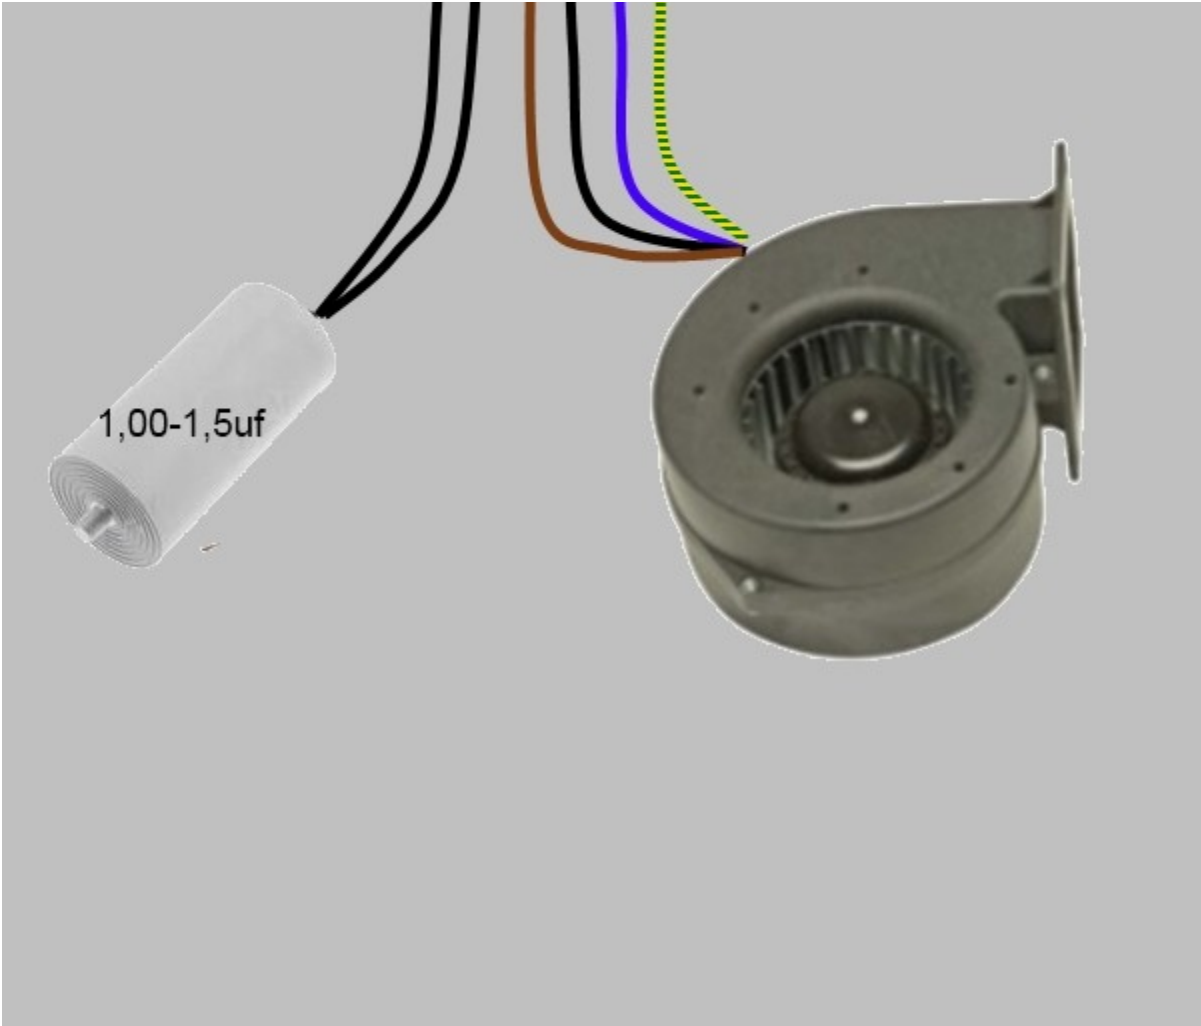

Blæser (108mm) til Scotte - 16-80 kw

1,00-1,5uf