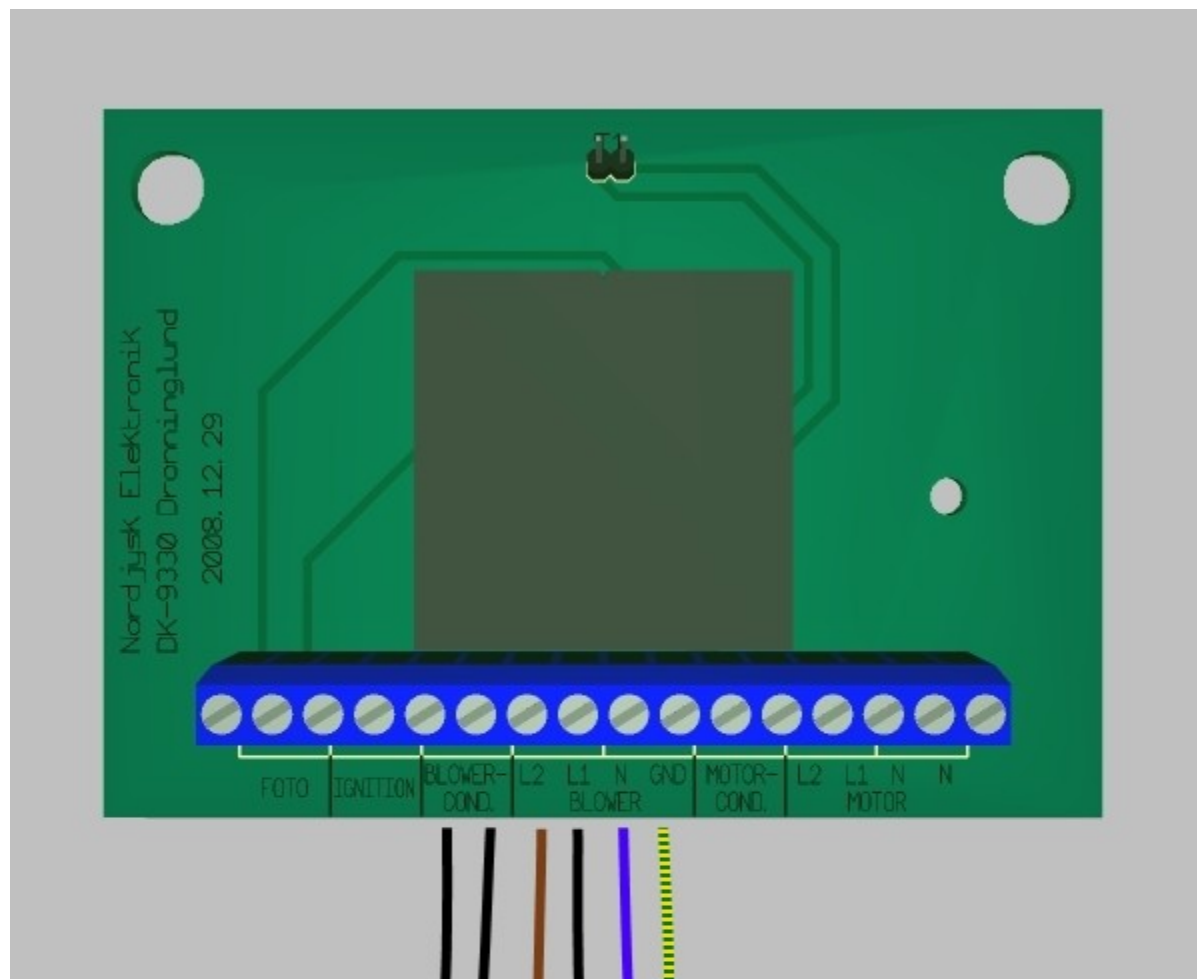

Blæser (108mm) til Scotte - 16-80 kw

1,00-1,5uf