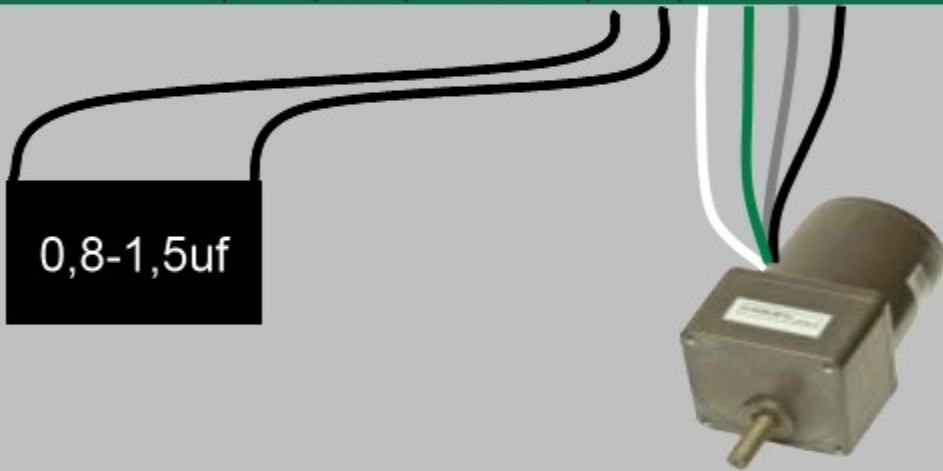

## **Gearmotor til Woody, NBE og Scotte pillebrænder - 60x60 - 10w**

0,8-1,5uf

# YN60 & YN70

Ændring af omløbsretning  
byt ledning på L1 og L2