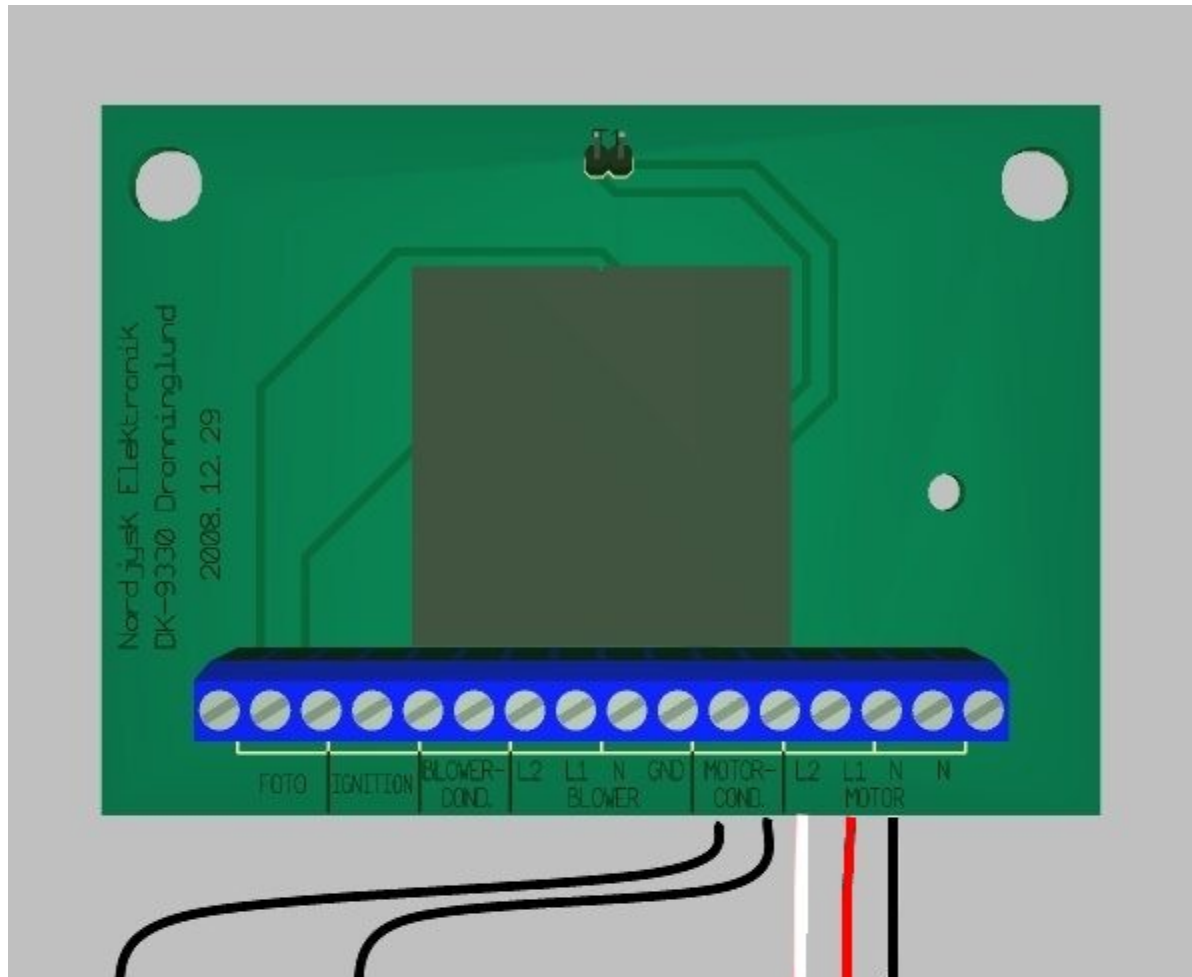

## **Gearmotor til Woody, NBE og Scotte pillebrænder - 60x60 - 10w**

0,8-1,5uf

# YN60 & YN70

Ændring af omløbsretning  
byt ledning på L1 og L2

Nordjysk Elektronik  
DK-9330 Dronninglund  
2008. 12. 29

FOTO | IGNITION | BLOWER-COND. | L2 | L1 N GND | MOTOR-COND. | L2 | L1 N N | MOTOR

# YN60 & YN70

Ændring af omløbsretning  
byt ledning på L1 og L2