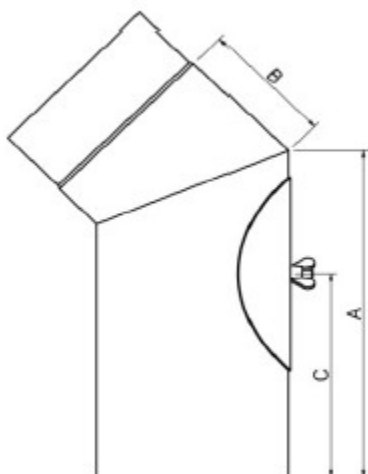

Knæ røgrør 45 gr. med renses klap - ø250 mm

Knæør anvendes til retningsændringer både lodret og vandret. Det kan anvendes alene (45°) eller der kan benyttes flere af gangen. Ved brug af 2 knæør, der drejes i forhold til hinanden kan man opnå en hvilken som helst bøjning med mellem 0° og 90°. Anvendes hvor rensnings- eller inspektionsmulighed er nødvendig.

Dia.	VVS-nr.	A	B	C
5"	3184 16 130	247	95	152
6"	3184 16 150	245	95	151
7"	3184 16 180	245	100	156
8"	3184 16 200	245	128	155
10"	3184 16 250	250	208	156