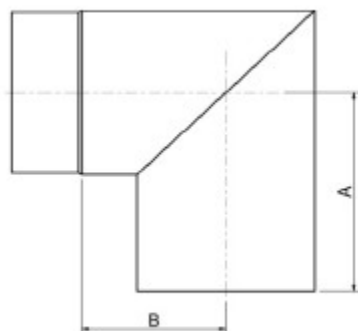

Knæ røgrør 90 gr. uden renses klap - ø250 mm

Knærør anvendes til retningsændringer både lodret og vandret.

Dia.	VVS-nr.	A	B
5"	3184 14 130	156	160
6"	3184 14 150	178	150
7"	3184 14 180	188	143
8"	3184 14 200	180	117
10"	3184 14 250		