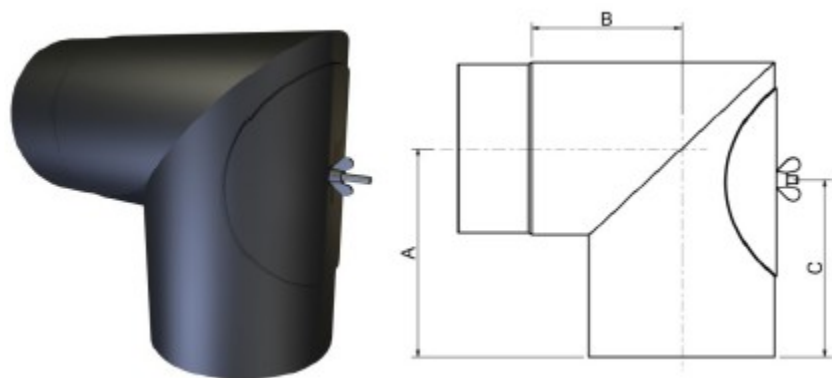

Knæ røgrør 90 gr. med renses klap - ø200 mm

Knæerør anvendes til retningsændringer både lodret og vandret.
Anvendes hvor rensnings- eller inspektionsmulighed er nødvendig.

Dia.	VVS-nr.	A	B	C
5"	3184 18 130	205	148	180
6"	3184 18 150	195	148	180
7"	3184 18 180	190	142	188
8"	3184 18 200	176	118	170
10"	3184 18 250	195	195	225