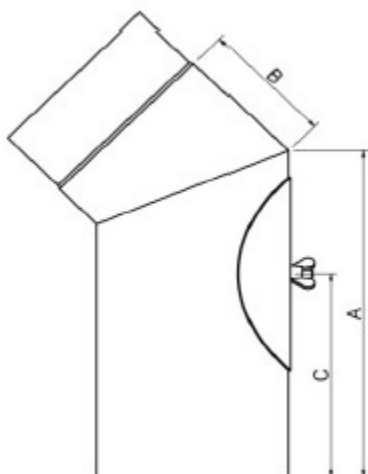

## Knæ røgrør 45 gr. med renses klap - ø200 mm

Knæør anvendes til retningsændringer både lodret og vandret. Det kan anvendes alene (45°) eller der kan benyttes flere af gangen. Ved brug af 2 knæør, der drejes i forhold til hinanden kan man opnå en hvilken som helst bøjning med mellem 0° og 90°. Anvendes hvor rensnings- eller inspektionsmulighed er nødvendig.

Dia.	VVS-nr.	A	B	C
5"	3184 16 130	247	95	152
6"	3184 16 150	245	95	151
7"	3184 16 180	245	100	156
8"	3184 16 200	245	128	155
10"	3184 16 250	250	208	156