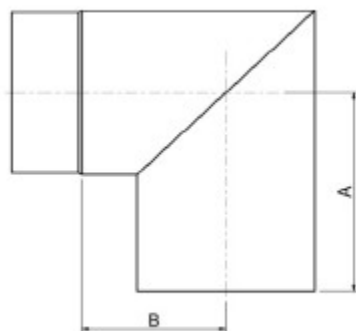

Knæ røgrør 90 gr. uden renses klap - ø200 mm

Knærør anvendes til retningsændringer både lodret og vandret.

Dia.	VVS-nr.	A	B
5"	3184 14 130	156	160
6"	3184 14 150	178	150
7"	3184 14 180	188	143
8"	3184 14 200	180	117
10"	3184 14 250		