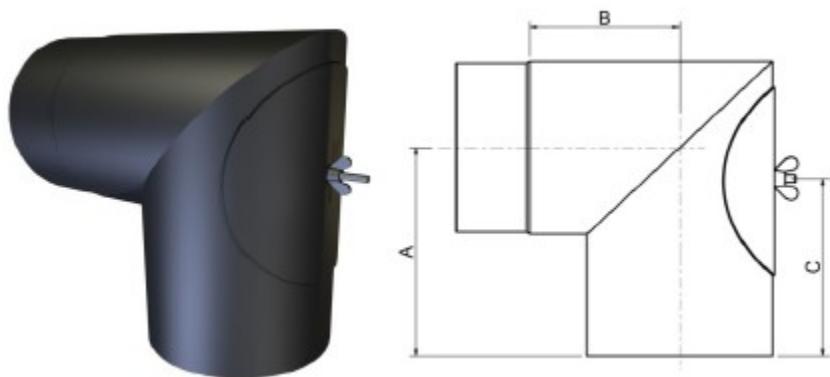

Knæ røgrør 90 gr. med renses klap - ø180 mm

Knæerør anvendes til retningsændringer både lodret og vandret.
Anvendes hvor rensnings- eller inspektionsmulighed er nødvendig.

Dia.	VVS-nr.	A	B	C
5"	3184 18 130	205	148	180
6"	3184 18 150	195	148	180
7"	3184 18 180	190	142	188
8"	3184 18 200	176	118	170
10"	3184 18 250	195	195	225