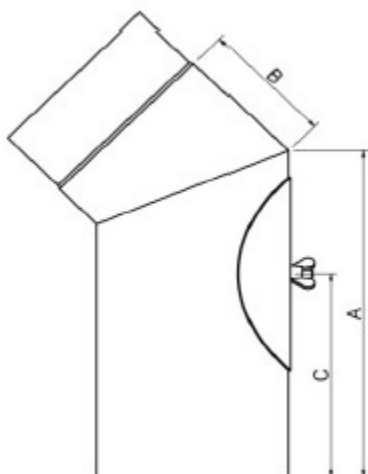

Knæ røgrør 45 gr. med renses klap - ø180 mm

Knæør anvendes til retningsændringer både lodret og vandret. Det kan anvendes alene (45°) eller der kan benyttes flere af gangen. Ved brug af 2 knæør, der drejes i forhold til hinanden kan man opnå en hvilken som helst bøjning med mellem 0° og 90°. Anvendes hvor rensnings- eller inspektionsmulighed er nødvendig.

Dia.	VVS-nr.	A	B	C
5"	3184 16 130	247	95	152
6"	3184 16 150	245	95	151
7"	3184 16 180	245	100	156
8"	3184 16 200	245	128	155
10"	3184 16 250	250	208	156