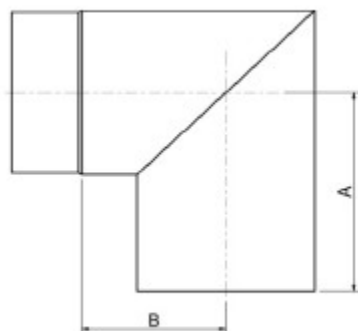

Knæ røgrør 90 gr. uden renses klap - ø180 mm

Knærør anvendes til retningsændringer både lodret og vandret.

Dia.	VVS-nr.	A	B
5"	3184 14 130	156	160
6"	3184 14 150	178	150
7"	3184 14 180	188	143
8"	3184 14 200	180	117
10"	3184 14 250		