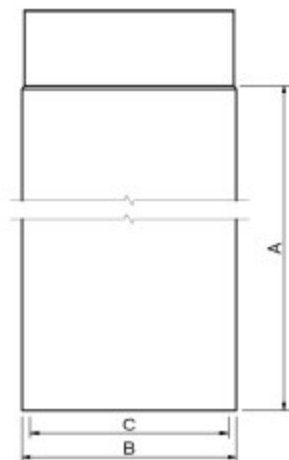

## **Lige røgrør uden rensesklap - Ø250 mm**

Metalbestos Sorte røgrør med 5 forskellige diametre, fremstilles i 4 forskellige standardlængder.

De forskellige længder kan samles til enhver ønsket totalhøjde/længde. Standardlængderne kan afkortes,

Diameter	5"				6"				7"			
VVS-nr. 3184 ...	00 130	02 130	05 130	09 130	00 150	02 150	05 150	09 150	00 180	02 180	05 180	09 180
Nominel længde mm	150	250	500	1000	150	250	500	1000	150	250	500	1000
Installeret længde mm A	100	200	450	950	100	200	450	950	100	200	450	950
Udvendig diameter mm B	130				150				180			
Indvendig diameter mm C	126				146				176			
Lysningsareal cm <sup>2</sup>	130				180				255			

Diameter	8"				10"			
VVS-nr. 3184 ...	00 200	02 200	05 200	09 200	00 250	02 250	05 250	09 250
Nominel længde mm	150	250	500	1000	150	250	500	1000
Installeret længde mm A	100	200	450	950	100	200	450	950
Udvendig diameter mm B	200				250			
Indvendig diameter mm C	196				246			
Lysningsareal cm <sup>2</sup>	315				490			