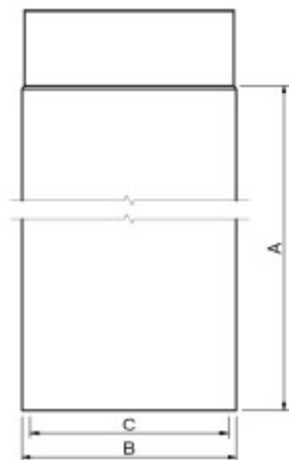

Lige røgrør uden rensesklap - Ø200 mm

Metalbestos Sorte røgrør med 5 forskellige diametre, fremstilles i 4 forskellige standardlængder.

De forskellige længder kan samles til enhver ønsket totalhøjde/længde. Standardlængderne kan afkortes,

Diameter	5"				6"				7"			
VVS-nr. 3184 ...	00 130	02 130	05 130	09 130	00 150	02 150	05 150	09 150	00 180	02 180	05 180	09 180
Nominel længde mm	150	250	500	1000	150	250	500	1000	150	250	500	1000
Installeret længde mm A	100	200	450	950	100	200	450	950	100	200	450	950
Udvendig diameter mm B	130				150				180			
Indvendig diameter mm C	126				146				176			
Lysningsareal cm ²	130				180				255			

Diameter	8"				10"			
VVS-nr. 3184 ...	00 200	02 200	05 200	09 200	00 250	02 250	05 250	09 250
Nominel længde mm	150	250	500	1000	150	250	500	1000
Installeret længde mm A	100	200	450	950	100	200	450	950
Udvendig diameter mm B	200				250			
Indvendig diameter mm C	196				246			
Lysningsareal cm ²	315				490			