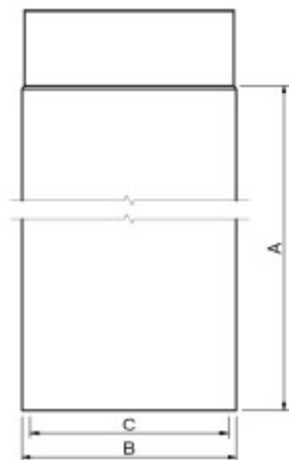

Lige røgrør uden rensesklap - Ø150 mm

Metalbestos Sorte røgrør med 5 forskellige diametre, fremstilles i 4 forskellige standardlængder.

De forskellige længder kan samles til enhver ønsket totalhøjde/længde. Standardlængderne kan afkortes,

Diameter	5"				6"				7"			
VVS-nr. 3184 ...	00 130	02 130	05 130	09 130	00 150	02 150	05 150	09 150	00 180	02 180	05 180	09 180
Nominel længde mm	150	250	500	1000	150	250	500	1000	150	250	500	1000
Installeret længde mm A	100	200	450	950	100	200	450	950	100	200	450	950
Udvendig diameter mm B	130				150				180			
Indvendig diameter mm C	126				146				176			
Lysningsareal cm ²	130				180				255			

Diameter	8"				10"			
VVS-nr. 3184 ...	00 200	02 200	05 200	09 200	00 250	02 250	05 250	09 250
Nominel længde mm	150	250	500	1000	150	250	500	1000
Installeret længde mm A	100	200	450	950	100	200	450	950
Udvendig diameter mm B	200				250			
Indvendig diameter mm C	196				246			
Lysningsareal cm ²	315				490			