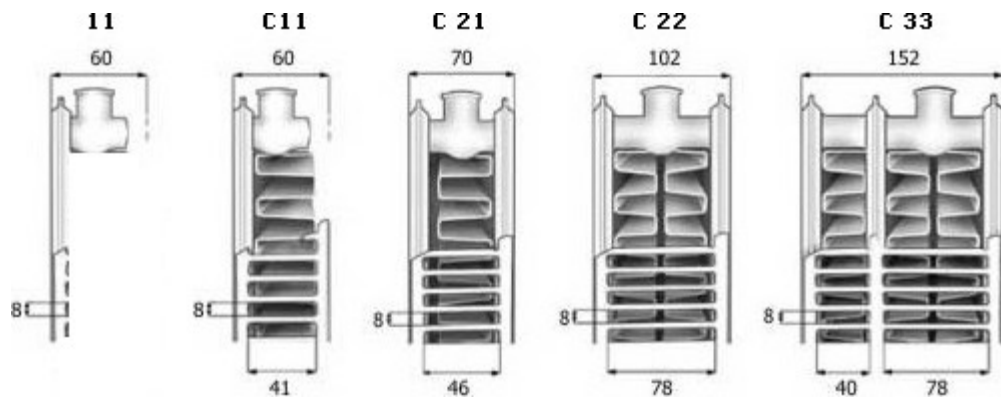

Purmo Compact C33 (højde 600 mm)

Radiatorerne produceres med 1/2" indvendig gevind.

Gavltilslutning ved samme gavl

Quick montagesæt medfølger og indgår i radiatorens pris for radiator typerne C11, C21, C22, C33, H20 og H30. Til type H10 medfølger fjederkonsol.

Typerne H20 og H30 har samme installationsmål som typerne C22 og C33.

c/c = Radiatorens højde minus 50 mm.

Afsætningsmål for PURMO Quick-montagesæt

	L	A	
2 konsoller		Type 21/22/33	Type 11
	400	134	166
	500	234	266
	600	334	366
	700	434	466
	800	534	566
	900	634	666
	1000	734	766
	1100	834	866
	1200	934	966
3 konsoller	1400	1134	1166
	1600	1334	1366
	1800	1534	1566
	2000	1734	1766
	2300	2034	2066
	2600	2334	2366
3000	2734	2766	