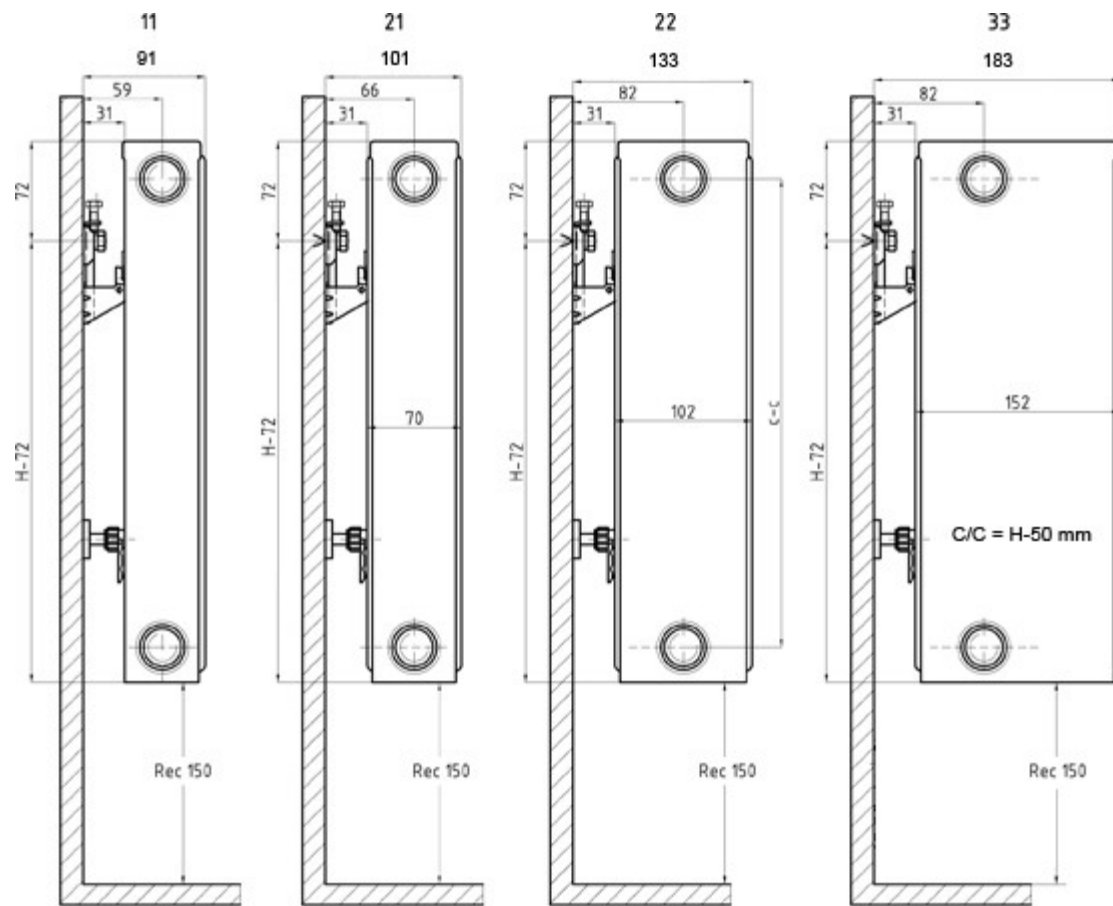

Purmo Compact C33 (højde 600 mm)

Radiatorerne produceres med 1/2" indvendig gevind.

Gavltilslutning ved samme gavl

Quick montagesæt medfølger og indgår i radiatorens pris for radiator typerne C11, C21, C22, C33, H20 og H30. Til type H10 medfølger fjederkonsol.

Typerne H20 og H30 har samme installationsmål som typerne C22 og C33.

c/c = Radiatorens højde minus 50 mm.

Afsætningsmål for PURMO Quick-montagesæt

	L	A	
2 konsoller		Type 21/22/33	Type 11
	400	134	166
	500	234	266
	600	334	366
	700	434	466
	800	534	566
	900	634	666
	1000	734	766
	1100	834	866
	1200	934	966
3 konsoller	1400	1134	1166
	1600	1334	1366
	1800	1534	1566
	2000	1734	1766
	2300	2034	2066
	2600	2334	2366
3000	2734	2766	