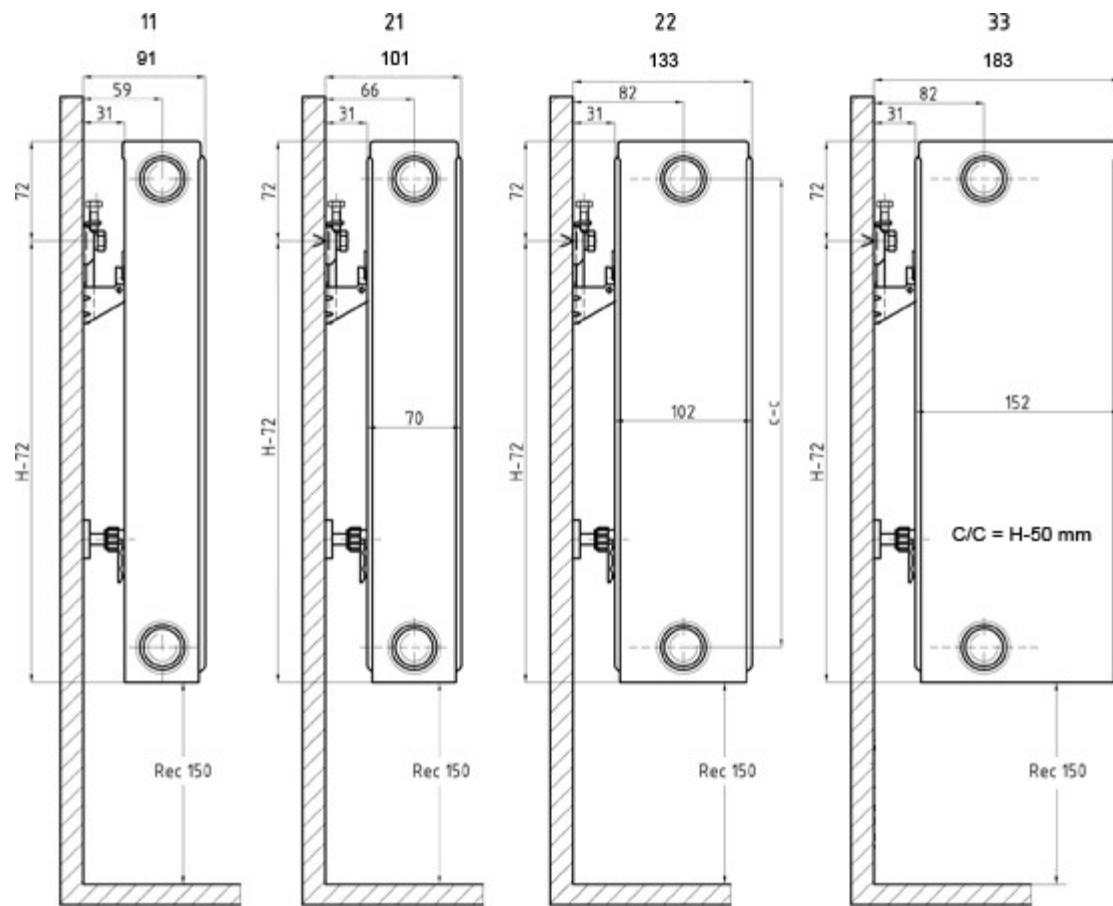

Purmo Compact C33 (højde 500 mm)

Radiatorerne produceres med 1/2" indvendig gevind.

Gavltilslutning ved samme gavl

Quick montagesæt medfølger og indgår i radiatorens pris for radiator typerne C11, C21, C22, C33, H20 og H30. Til type H10 medfølger fjederkonsol.

Typerne H20 og H30 har samme installationsmål som typerne C22 og C33.

c/c = Radiatorens højde minus 50 mm.

Afsætningsmål for PURMO Quick-montagesæt

	L	A	
		Type 21/22/33	Type 11
2 konsoller	400	134	166
	500	234	266
	600	334	366
	700	434	466
	800	534	566
	900	634	666
	1000	734	766
	1100	834	866
	1200	934	966
	1400	1134	1166
1600	1334	1366	
3 konsoller	1800	1534	1566
	2000	1734	1766
	2300	2034	2066
	2600	2334	2366
	3000	2734	2766