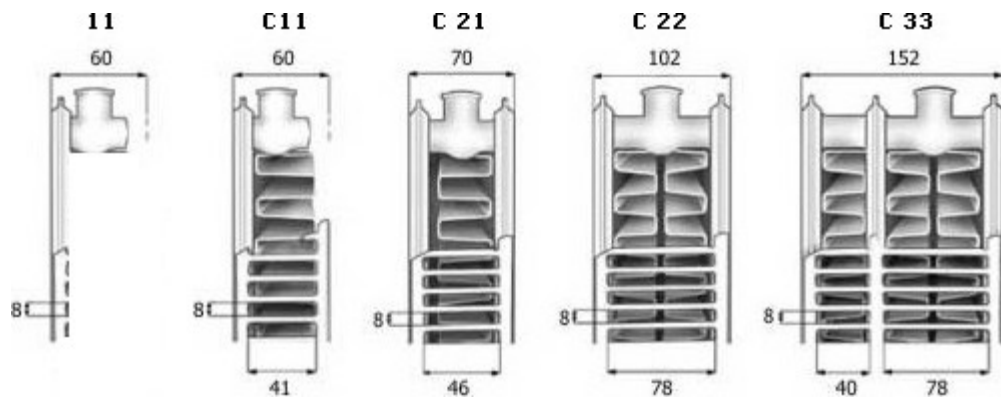

Purmo Compact C33 (højde 500 mm)

Radiatorerne produceres med 1/2" indvendig gevind.

Gavltilslutning ved samme gavl

Quick montagesæt medfølger og indgår i radiatorens pris for radiator typerne C11, C21, C22, C33, H20 og H30. Til type H10 medfølger fjederkonsol.

Typerne H20 og H30 har samme installationsmål som typerne C22 og C33.

c/c = Radiatorens højde minus 50 mm.

Afsætningsmål for PURMO Quick-montagesæt

	L	A	
		Type 21/22/33	Type 11
2 konsoller	400	134	166
	500	234	266
	600	334	366
	700	434	466
	800	534	566
	900	634	666
	1000	734	766
	1100	834	866
	1200	934	966
	1400	1134	1166
1600	1334	1366	
3 konsoller	1800	1534	1566
	2000	1734	1766
	2300	2034	2066
	2600	2334	2366
	3000	2734	2766