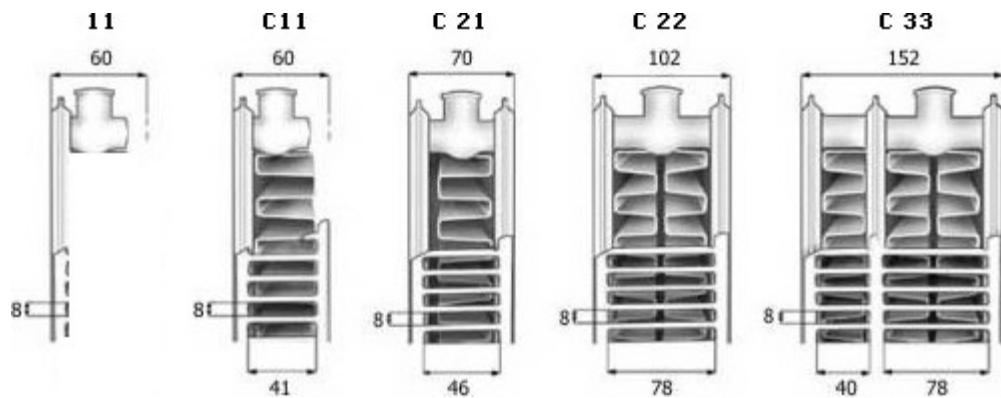

## **Purmo Compact C21 (højde 450 mm)**

Radiatorerne produceres med 1/2" indvendig gevind.

### Gavltilslutning ved samme gavl

Quick montagesæt medfølger og indgår i radiatorens pris for radiator typerne C11, C21, C22, C33, H20 og H30. Til type H10 medfølger fjederkonsol.

Typerne H20 og H30 har samme installationsmål som typerne C22 og C33.