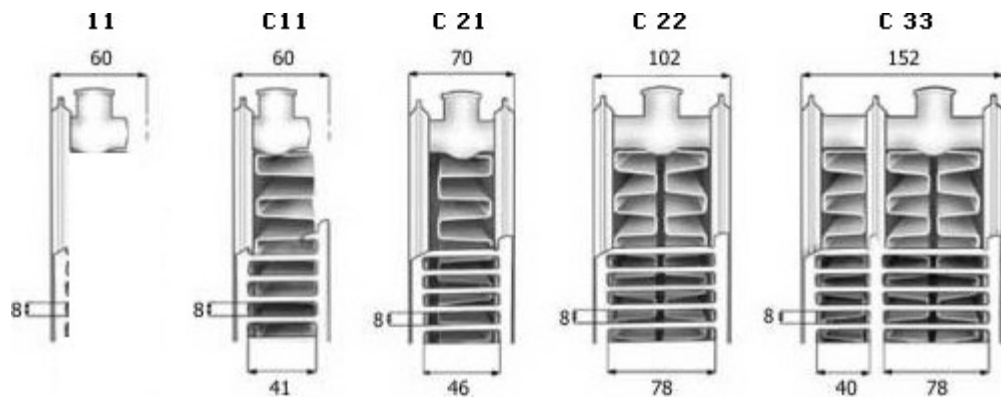

## **Purmo Compact C11 (højde 900 mm)**

Radiatorerne produceres med 1/2" indvendig gevind.

### Gavltilslutning ved samme gavl

Quick montagesæt medfølger og indgår i radiatorens pris for radiator typerne C11, C21, C22, C33, H20 og H30. Til type H10 medfølger fjederkonsol.

Typerne H20 og H30 har samme installationsmål som typerne C22 og C33.

*c/c = Radiatorens højde minus 50 mm.*

**Afsætningsmål for PURMO Quick-montagesæt**

	L	A	
		Type 21/22/33	Type 11
2 konsoller	400	134	166
	500	234	266
	600	334	366
	700	434	466
	800	534	566
	900	634	666
	1000	734	766
	1100	834	866
	1200	934	966
	1400	1134	1166
1600	1334	1366	
3 konsoller	1800	1534	1566
	2000	1734	1766
	2300	2034	2066
	2600	2334	2366
	3000	2734	2766