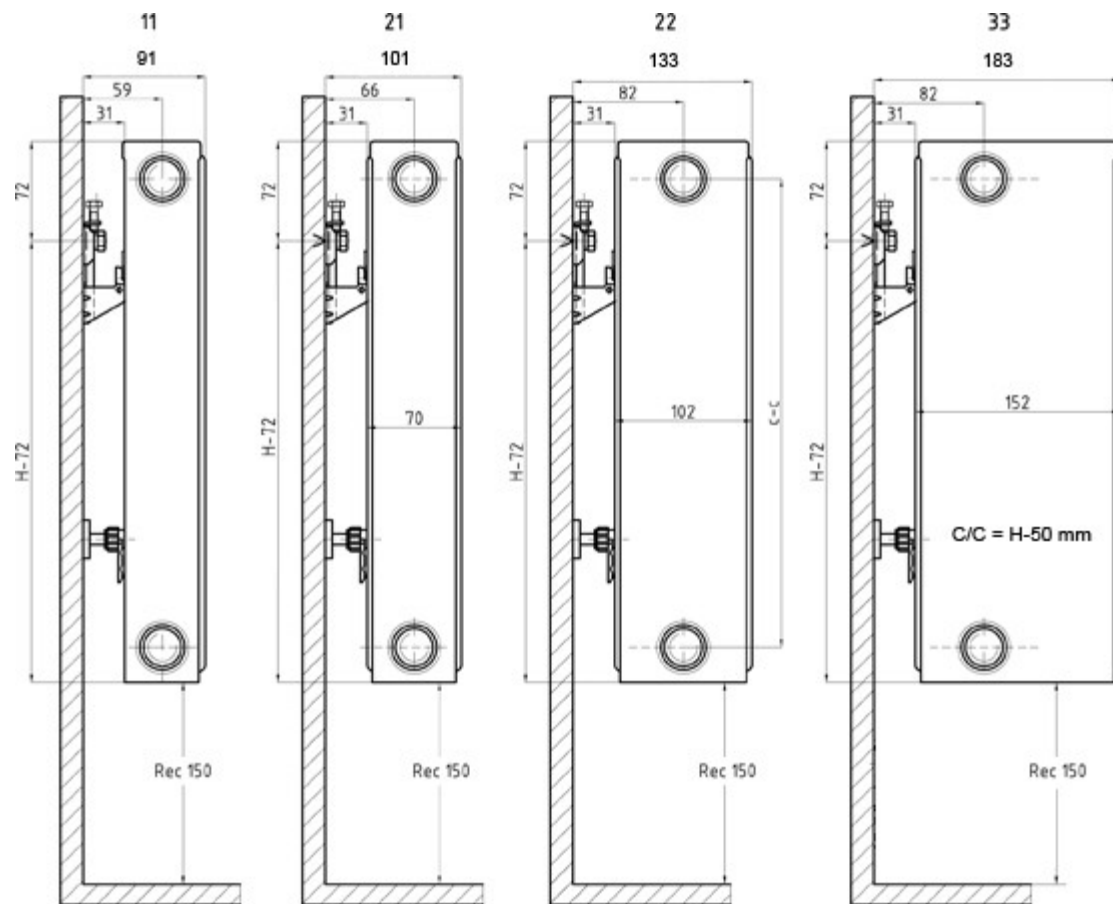

## **Purmo Compact C11 (højde 900 mm)**

Radiatorerne produceres med 1/2" indvendig gevind.

### Gavltilslutning ved samme gavl

Quick montagesæt medfølger og indgår i radiatorens pris for radiator typerne C11, C21, C22, C33, H20 og H30. Til type H10 medfølger fjederkonsol.

Typerne H20 og H30 har samme installationsmål som typerne C22 og C33.

*c/c = Radiatorens højde minus 50 mm.*

**Afsætningsmål for PURMO Quick-montagesæt**

	L	A	
		Type 21/22/33	Type 11
2 konsoller	400	134	166
	500	234	266
	600	334	366
	700	434	466
	800	534	566
	900	634	666
	1000	734	766
	1100	834	866
	1200	934	966
	1400	1134	1166
1600	1334	1366	
3 konsoller	1800	1534	1566
	2000	1734	1766
	2300	2034	2066
	2600	2334	2366
	3000	2734	2766