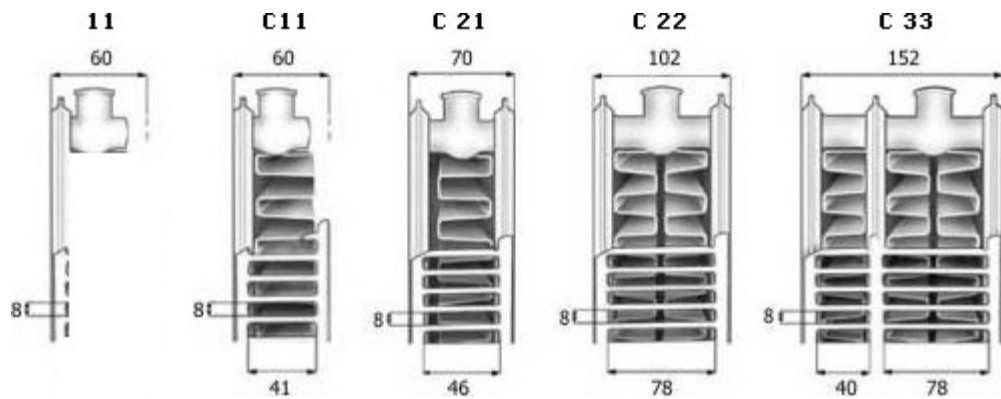

## **Purmo Compact C11 (højde 600 mm)**

Radiatorerne produceres med 1/2" indvendig gevind.

### Gavltilslutning ved samme gavl

Quick montagesæt medfølger og indgår i radiatorens pris for radiator typerne C11, C21, C22, C33, H20 og H30. Til type H10 medfølger fjederkonsol.

Typerne H20 og H30 har samme installationsmål som typerne C22 og C33.

*c/c = Radiatorens højde minus 50 mm.*

**Afsætningsmål for PURMO Quick-montagesæt**

	L	A	
		Type 21/22/33	Type 11
2 konsoller	400	134	166
	500	234	266
	600	334	366
	700	434	466
	800	534	566
	900	634	666
	1000	734	766
	1100	834	866
	1200	934	966
	1400	1134	1166
1600	1334	1366	
3 konsoller	1800	1534	1566
	2000	1734	1766
	2300	2034	2066
	2600	2334	2366
	3000	2734	2766