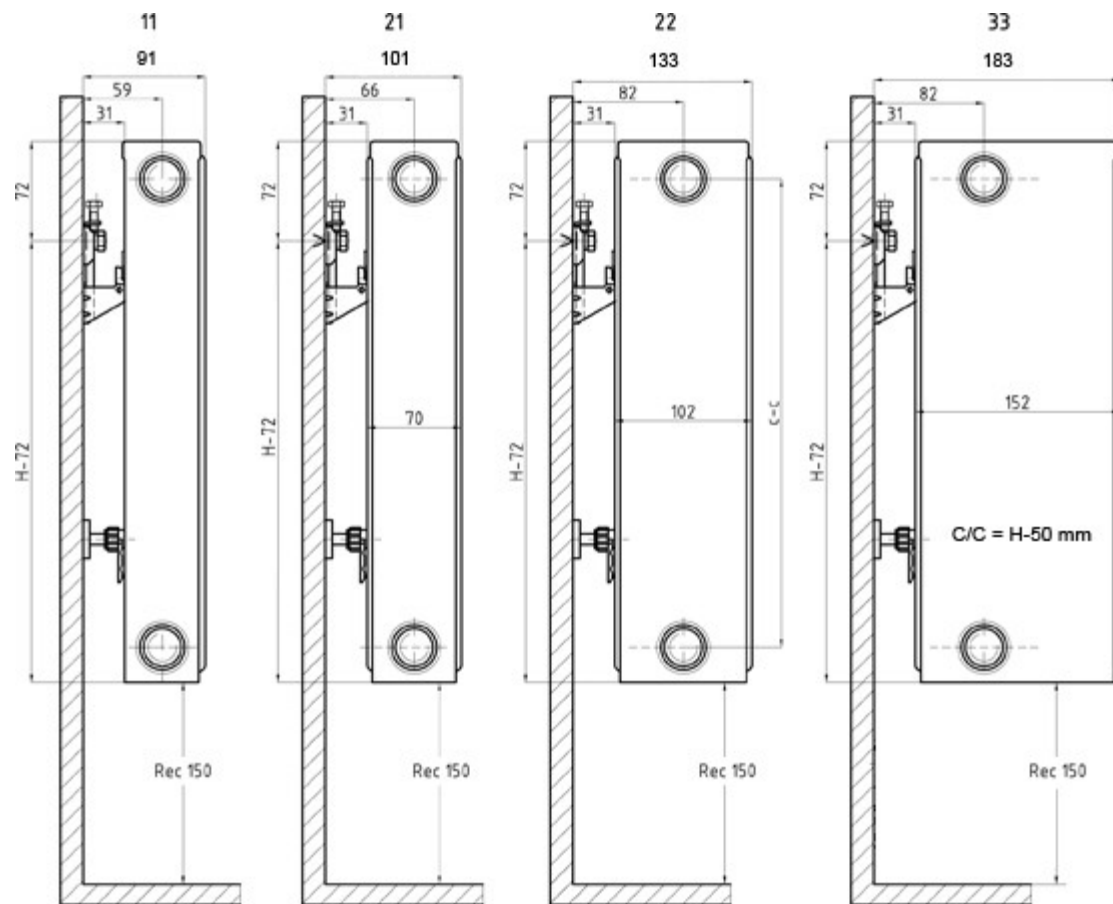

## **Purmo Compact C11 (højde 600 mm)**

Radiatorerne produceres med 1/2" indvendig gevind.

### Gavltilslutning ved samme gavl

Quick montagesæt medfølger og indgår i radiatorens pris for radiator typerne C11, C21, C22, C33, H20 og H30. Til type H10 medfølger fjederkonsol.

Typerne H20 og H30 har samme installationsmål som typerne C22 og C33.

*c/c = Radiatorens højde minus 50 mm.*

**Afsætningsmål for PURMO Quick-montagesæt**

	L	A	
		Type 21/22/33	Type 11
2 konsoller	400	134	166
	500	234	266
	600	334	366
	700	434	466
	800	534	566
	900	634	666
	1000	734	766
	1100	834	866
	1200	934	966
	1400	1134	1166
1600	1334	1366	
3 konsoller	1800	1534	1566
	2000	1734	1766
	2300	2034	2066
	2600	2334	2366
	3000	2734	2766