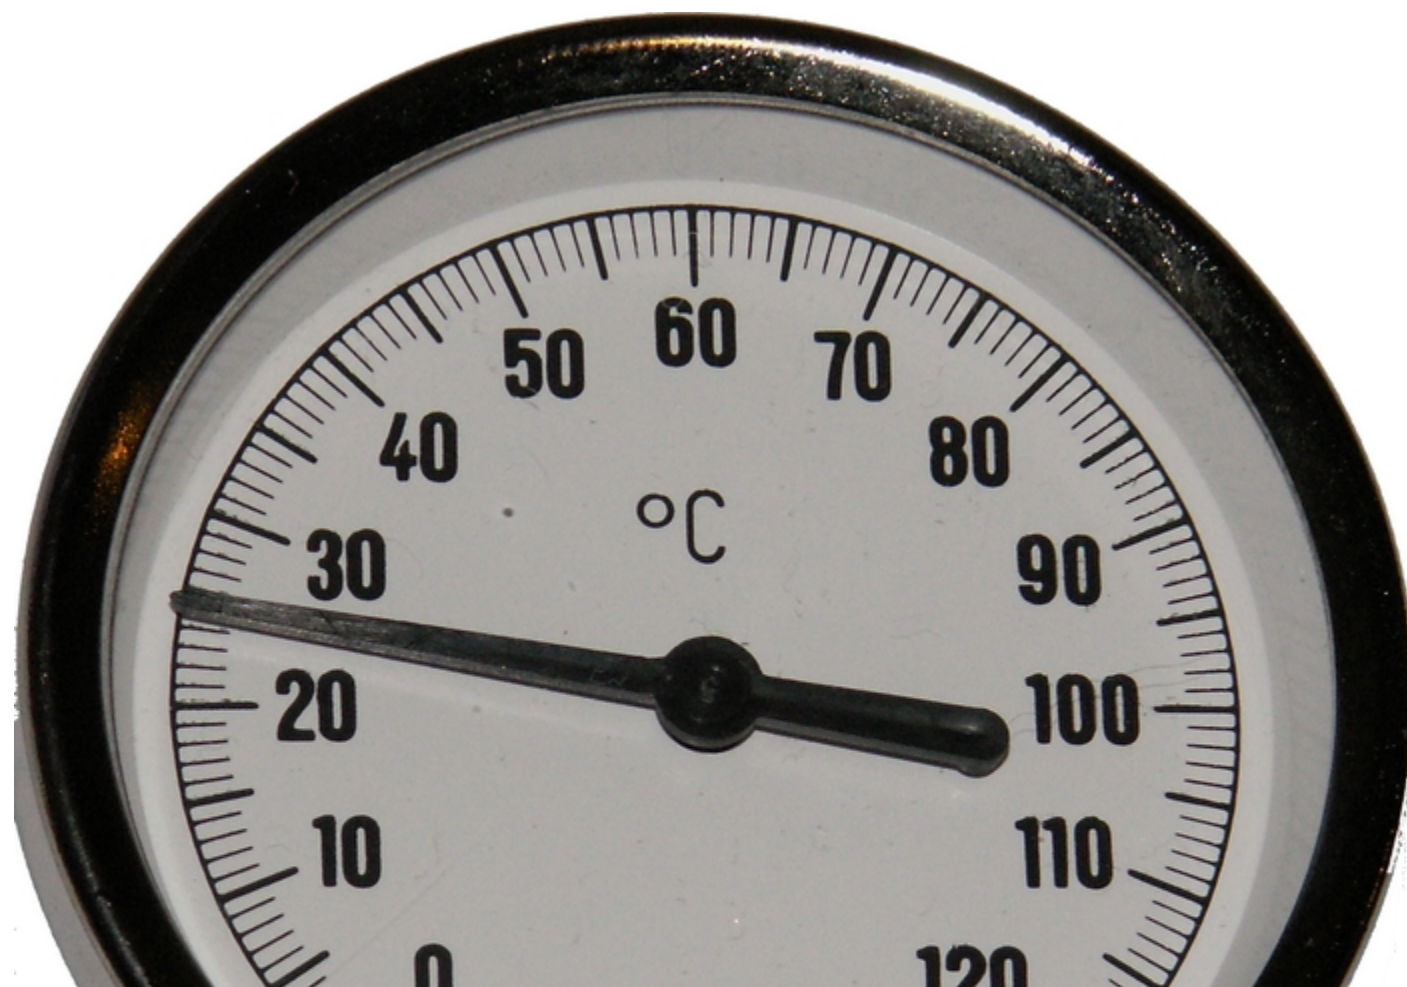

Skivetermometer med Logo

Hede Stoker
Tlf. 96-921090