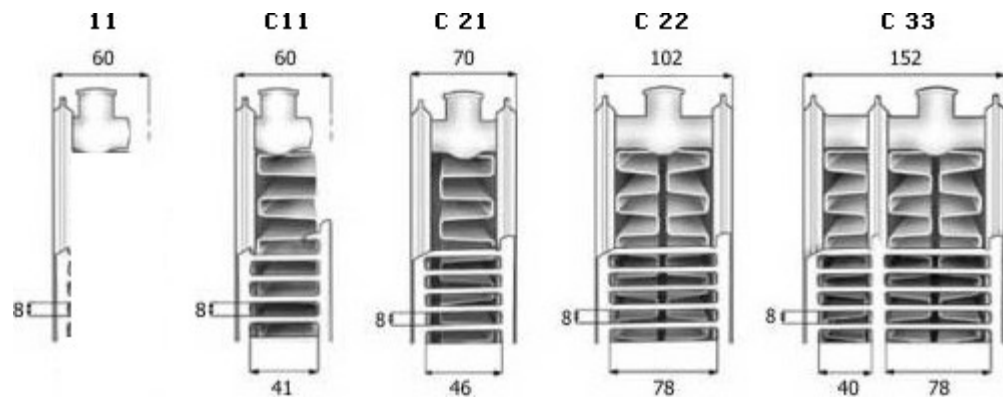

## **Purmo Compact C22 (højde 900 mm)**

Image: Purmo\_compact\_milj&oslash;.jpg

Radiatorerne produceres med 1/2" indvendig gevind.

### Gavltilslutning ved samme gavl

Quick montagesæt medfølger og indgår i radiatorens pris for radiator typerne C11, C21, C22, C33, H20 og H30. Til type H10 medfølger fjederkonsol.

Typerne H20 og H30 har samme installationsmål som typerne C22 og C33.

*c/c = Radiatorens højde minus 50 mm.*

**Afsætningsmål for PURMO Quick-montagesæt**

Image: Compact\_montages&aelig;t.jpg