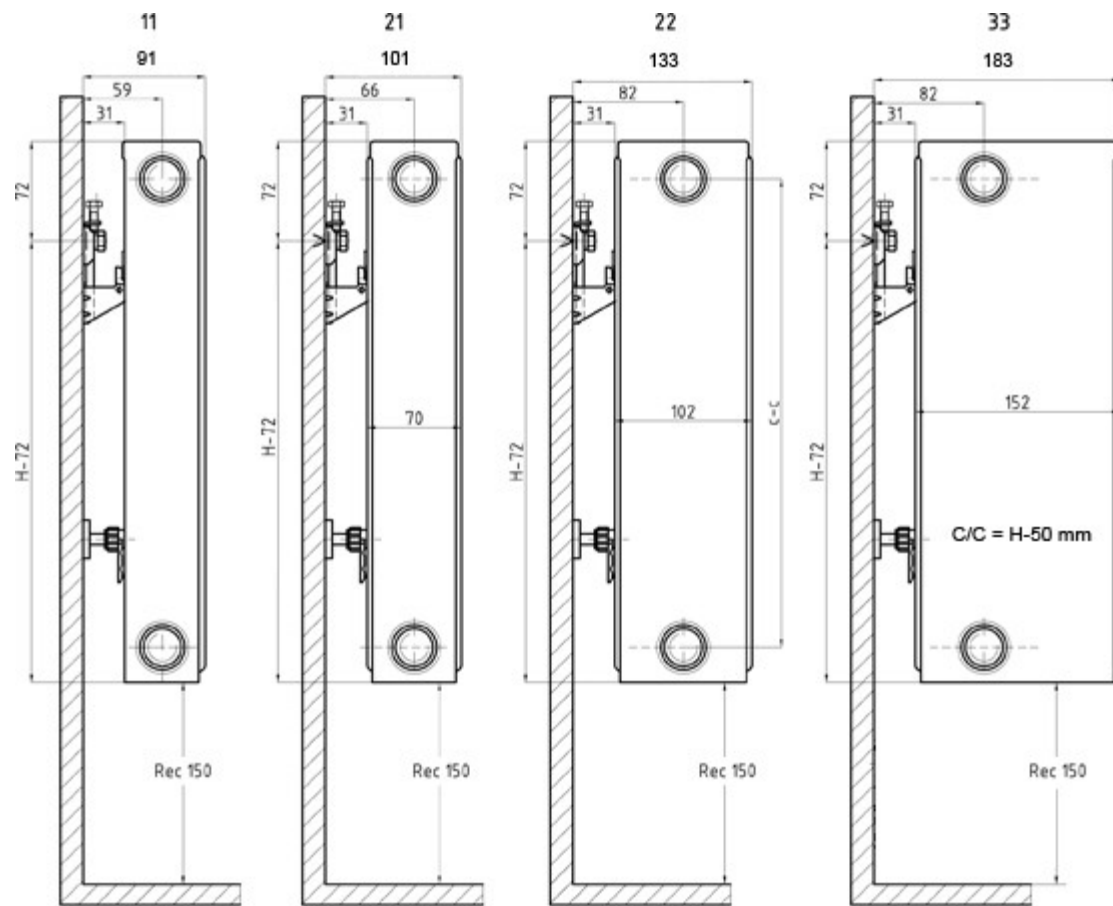

## **Purmo Compact C22 (højde 900 mm)**

Image: Purmo\_compact\_milj&oslash;.jpg

Radiatorerne produceres med 1/2" indvendig gevind.

### Gavltilslutning ved samme gavl

Quick montagesæt medfølger og indgår i radiatorens pris for radiator typerne C11, C21, C22, C33, H20 og H30. Til type H10 medfølger fjederkonsol.

Typerne H20 og H30 har samme installationsmål som typerne C22 og C33.

*c/c = Radiatorens højde minus 50 mm.*

**Afsætningsmål for PURMO Quick-montagesæt**

Image: Compact\_montages&aelig;t.jpg