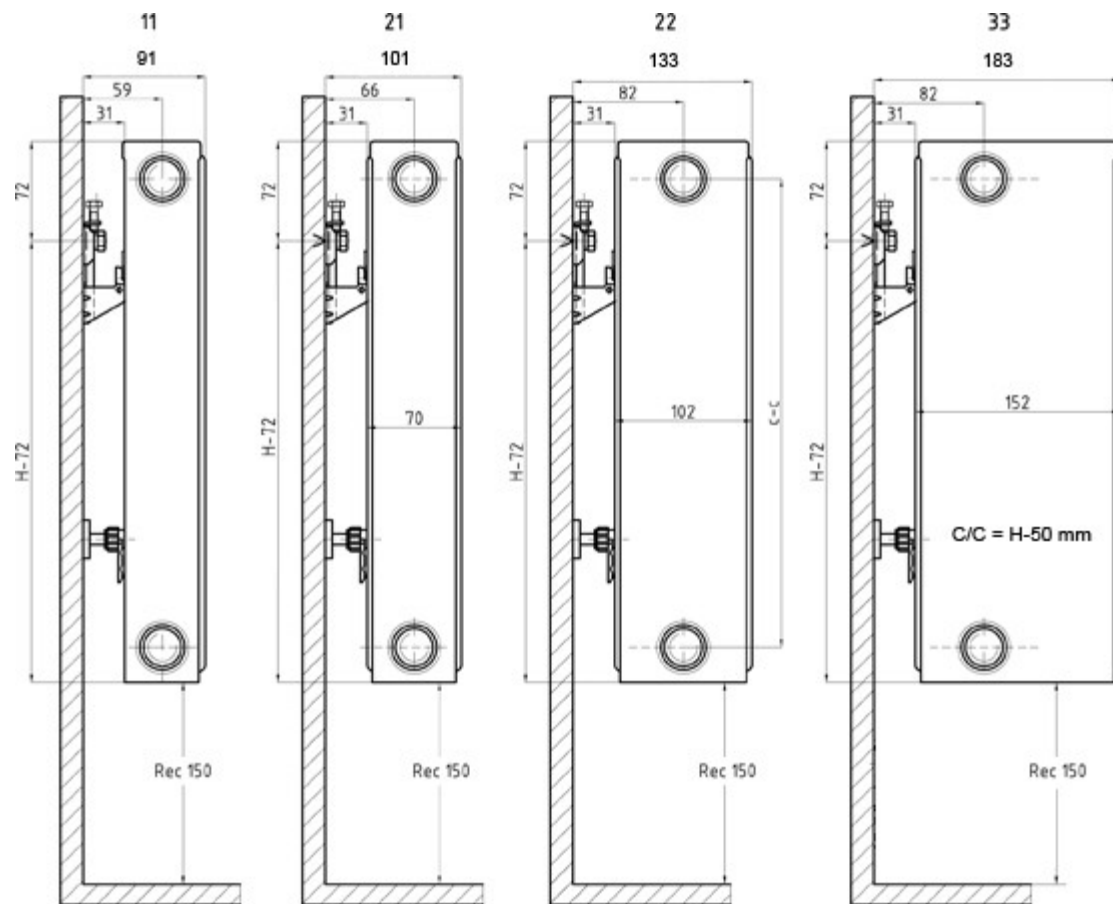

## **Purmo Compact C22 (højde 450 mm)**

Image: Purmo\_compact\_milj&oslash;.jpg

Radiatorerne produceres med 1/2" indvendig gevind.

### Gavltilslutning ved samme gavl

Quick montagesæt medfølger og indgår i radiatorens pris for radiator typerne C11, C21, C22, C33, H20 og H30. Til type H10 medfølger fjederkonsol.

Typerne H20 og H30 har samme installationsmål som typerne C22 og C33.

*c/c = Radiatorens højde minus 50 mm.*

**Afsætningsmål for PURMO Quick-montagesæt**

Image: Compact\_montages&aelig;t.jpg