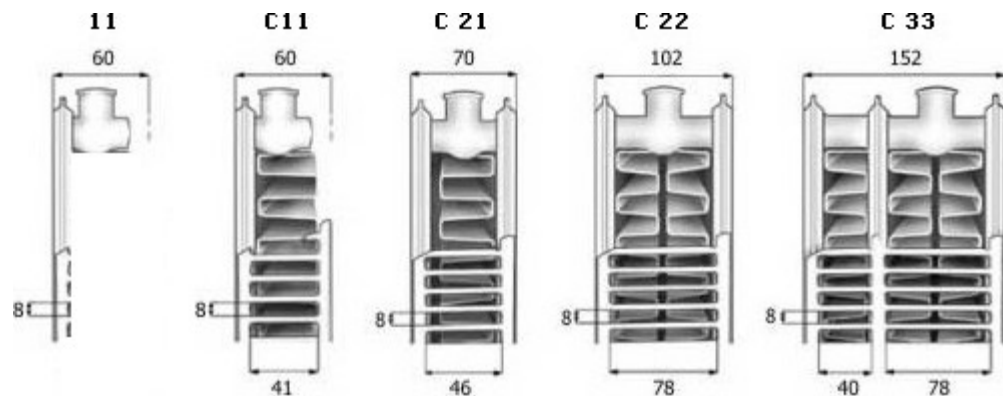

## **Purmo Compact C22 (højde 450 mm)**

Image: Purmo\_compact\_milj&oslash;.jpg

Radiatorerne produceres med 1/2" indvendig gevind.

### Gavltilslutning ved samme gavl

Quick montagesæt medfølger og indgår i radiatorens pris for radiator typerne C11, C21, C22, C33, H20 og H30. Til type H10 medfølger fjederkonsol.

Typerne H20 og H30 har samme installationsmål som typerne C22 og C33.

*c/c = Radiatorens højde minus 50 mm.*

**Afsætningsmål for PURMO Quick-montagesæt**

Image: Compact\_montages&aelig;t.jpg