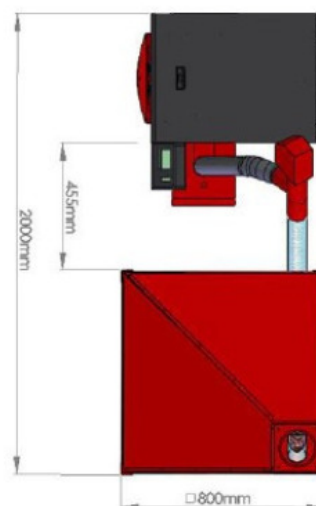

## Scotte kedel.

1. 16-30 kw kedel, valgfrit hul til højre eller venstre.
2. Pille snegl, standard 1.8m, kan bestilles op til 3.0m
3. Styreboks, kan placeres på kedel eller væg.
4. 16-30kw brænder, med intern snegl.