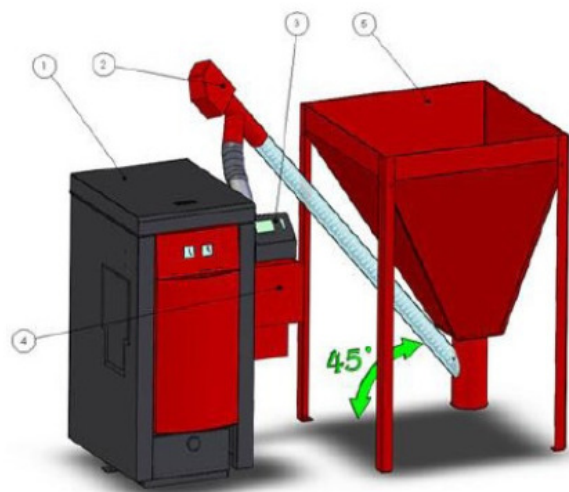

## Scotte kedel.

1. 16-30 kw kedel, valgfrit hul til højre eller venstre.
2. Pille snegl, standard 1.8m, kan bestilles op til 3.0m
3. Styreboks, kan placeres på kedel eller væg.
4. 16-30kw brænder, med intern snegl.